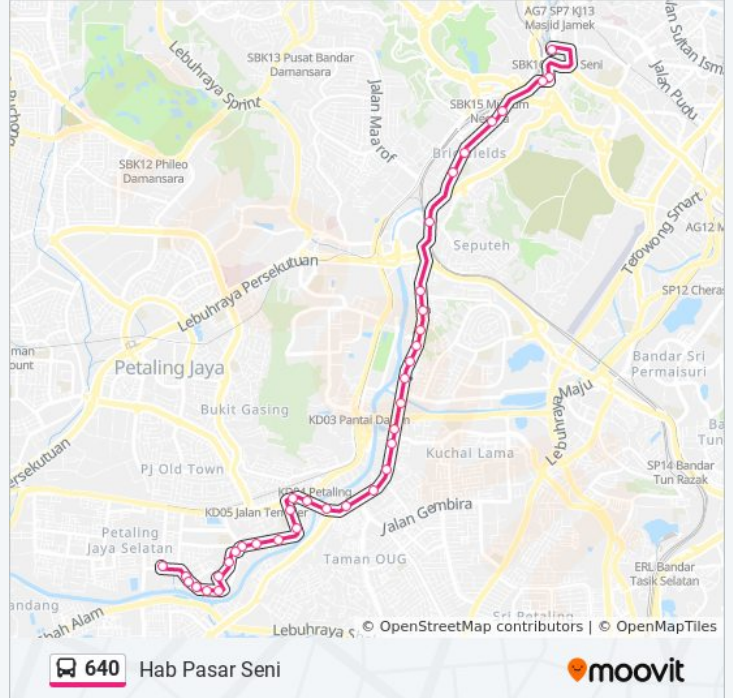

Pasar Jalan Klang Lama (KI1276)

The Scott Garden (KI1277)

Taman Shanghai (Selatan) (KI1280)

Southbank Residence (KI1281)

3rd Mile Square (KI1282)

Batu 3½ Jalan Klang Lama (KI1283)

Wisma Buddhist (KI1284)

Saville Residence (KI1395)

KTM Midvalley (KI1535)

Ipd Brickfields (KI1086)

Little India (KI2442)

Nu Sentral (KI1079)

Sentral Exhibition Mall (KI1090)

Arkib Negara Malaysia, Pusat Bandar Kuala Lumpur (KI1925)

Bangunan Public Bank (KI1091)

Hab Pasar Seni, Platform C (KI2214)

Direction: Taman Sri Manja / Taman Sri Sentosa

37 stops

[VIEW LINE SCHEDULE](#)

Hab Pasar Seni, Platform C (KI2214)

Bangunan Public Bank (KI1092)

Scott Hotel KL Sentral (KI2145)

Brickfields Asia College (KI1080)

Sekolah Kebangsaan (Perempuan) Methodist 1 & 2 (KI1082)

Palm Court Condominium (KI1083)

Sekolah Menengah Kebangsaan La Salle Brickfields (KI1084)

Ipd Brickfields (KI1085)

KTM Midvalley (KI278)

Saville Residence (KI1179)

Wisma Buddhist (KI1180)

640 bus Time Schedule

Taman Sri Manja / Taman Sri Sentosa Route
Timetable:

Sunday	6:30 AM - 11:00 PM
Monday	6:15 AM - 11:00 PM
Tuesday	6:15 AM - 11:00 PM
Wednesday	6:15 AM - 11:00 PM
Thursday	6:15 AM - 11:00 PM
Friday	6:15 AM - 11:00 PM
Saturday	6:30 AM - 11:00 PM

640 bus Info

Direction: Taman Sri Manja / Taman Sri Sentosa

Stops: 37

Trip Duration: 33 min

Line Summary: