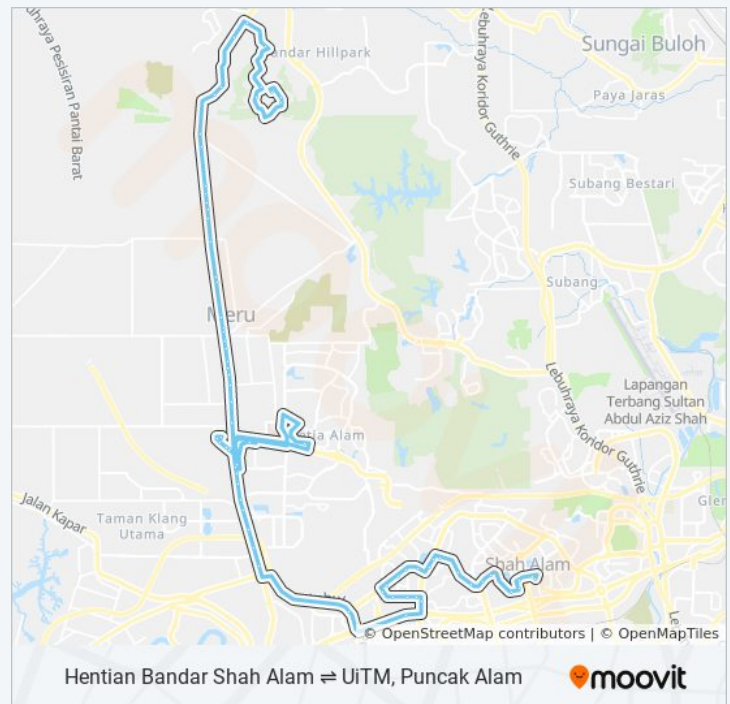

UITM Shah Alam (Timur) (Sa8)

Baiduri Apartment (Sa9)

Universiti Industri Selangor (Unisel) (Utara)
(Sa10)

Universiti Industri Selangor (Unisel) (Barat)
(Sa34)

Lake Park Seksyen 7 Shah Alam (Timur) (Sa35)

Lake Park Seksyen 7 Shah Alam (Selatan)
(Sa301)

Flat Nilam Sari (Utara) (Sa302)

Sekolah Kebangsaan Seksyen 7 Shah Alam
(Utara) (Sa303)

Masjid Baru Seksyen 7 Shah Alam (Sa310)

Pangsapuri Pkns Seksyen 7 Shah Alam (Barat)
(Sa311)

Pangsapuri Pkns Seksyen 7 Shah Alam (Selatan)
(Sa312)

Sekolah Jenis Kebangsaan (Tamil) Ladang
Midlands (Selatan) (Sa313)

Pusat Komersial Seksyen 7 Shah Alam (Utara)
(Sa316)

Pusat Komersial Seksyen 7 Shah Alam (Timur)
(Sa865)

I-City (Sa930)

Bandar Baru Klang (Utara) (Bd610)

Mutiara Bukit Raja (Bd145)

Taman Sri Pekan (Bd146)

Eleven Avenue (Bd147)

Ellis, Bandar Bukit Raja (Bd148)

Setia Prima (Selatan) (Bd572)

Setia Prima (Tengah) (Bd573)

Setia Prima (Utara) (Bd574)

Western Park, Setia Alam (Bd149)

Giant Hypermarket Klang Sentral (Bd150)

Galeri Klang Sentral (Timur) (Bd151)

Galeri Klang Sentral (Barat) (Bd152)

Klang Sentral - Terminal A (Timur) (Bd154)

753 bus Info

Direction: Uitm, Puncak Alam

Stops: 73

Trip Duration: 86 min

Line Summary: