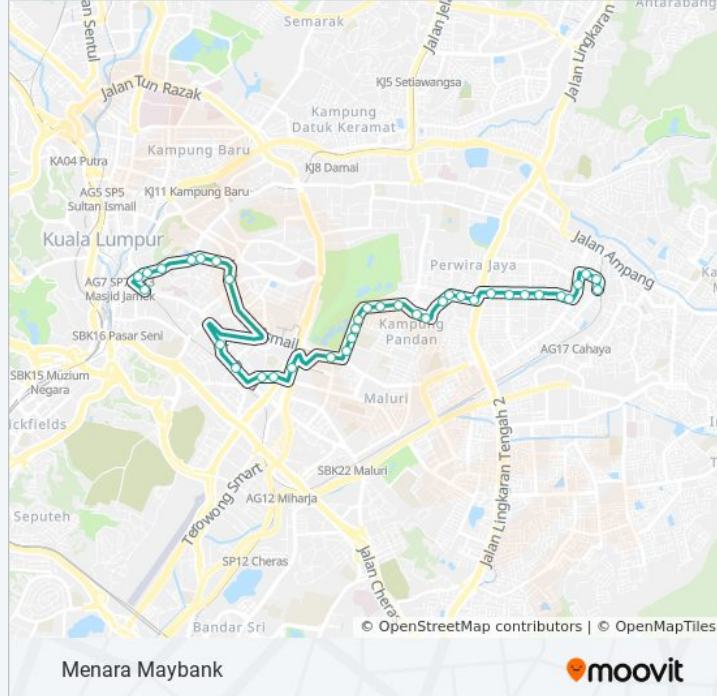

**421 bus Info**

**Direction:** Menara Maybank

**Stops:** 37

**Trip Duration:** 50 min

**Line Summary:**

(Utara) (KI249)

Sekolah Menengah Kebangsaan Aminuddin Baki  
(Selatan) (KI250)

Kompleks Belia & Sukan (KI887)

Wisma Boustead (KI9)

The Weld (KI11)

KL Tower (Selatan) (KI12)

Hutan Simpan Bukit Nanas (KI13)

Menara Olympia (KI14)

Muzium Telekom (KI1826)

Menara Maybank (KI118)

### Direction: Taman Dagang

31 stops

[VIEW LINE SCHEDULE](#)

Menara Maybank (KI118)

Tung Shin Hospital (KI119)

Swiss Garden Hotel (KI120)

Furama Bukit Bintang Hotel (KI866)

D'Majestic Place Hotel (KI867)