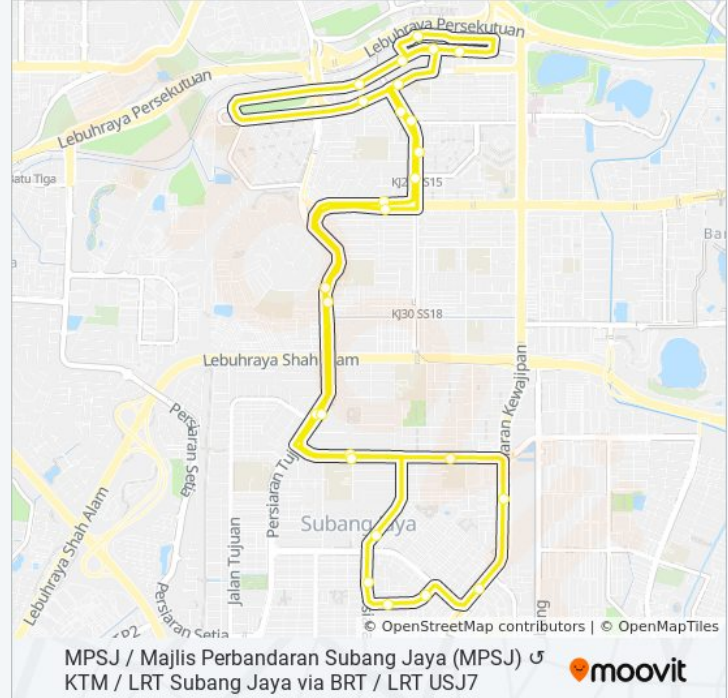

Use the Moovit App to find the closest SJ01 bus station near you and find out when is the next SJ01 bus arriving.

**Direction: Br / LRT Usj7 KTM / LRT Subang Jaya**

27 stops

[VIEW LINE SCHEDULE](#)

- Br / LRT USJ 7 (Sj692)
- USJ 6 Subang Jaya (Utara) (Sj222)
- Sekolah Agama Menengah Bestari Jais (Sj408)
- USJ 2 Subang Jaya (Barat) (Sj41)
- Ss18 Subang Jaya (Barat) (Sj45)
- Balai Bomba Ss17 Subang Jaya (Selatan) (Sj51)
- LRT Ss15 (Sj52)
- First Subang (Sj698)
- Subang Parade (Sj59)
- KTM / LRT Subang Jaya (Selatan) (Sj699)
- KTM / LRT Subang Jaya (Utara) (Sj63)
- Subang Avenue (Sj62)
- Saujana Residency (Sj61)
- Empire Shopping Gallery (Sj414)
- Ss17 Subang Jaya (Utara) (Sj48)
- First Subang (Sj701)
- LRT Ss15 (Sj53)
- Balai Bomba Ss17 Subang Jaya (Selatan) (Sj592)
- Ss18 Subang Jaya (Barat) (Sj17)
- USJ 2 Subang Jaya (Barat) (Sj18)

### SJ01 bus Time Schedule

Br / LRT Usj7 KTM / LRT Subang Jaya Route  
Timetable:

Sunday	6:00 AM - 10:00 PM
Monday	6:00 AM - 10:00 PM
Tuesday	6:00 AM - 10:00 PM
Wednesday	6:00 AM - 10:00 PM
Thursday	6:00 AM - 10:00 PM
Friday	6:00 AM - 10:00 PM
Saturday	6:00 AM - 10:00 PM

### SJ01 bus Info

**Direction:** Br / LRT Usj7 KTM / LRT Subang Jaya

**Stops:** 27

**Trip Duration:** 32 min

**Line Summary:**

Sekolah Agama Menengah Bestari Jais (Sj8)

Majlis Perbandaran Subang Jaya (Mpsj) (Sj10)

USJ 10 Taipan (Barat) (Sj36)

USJ 10 Taipan (Selatan) (Sj143)

USJ 10 Taipan (Timur) (Sj146)

LRT Taipan (Sj546)

Brt / LRT USJ 7 (Sj692)

SJ01 bus time schedules and route maps are available in an offline PDF at [moovitapp.com](https://moovitapp.com). Use the [Moovit App](#) to see live bus times, train schedule or subway schedule, and step-by-step directions for all public transit in Kuala Lumpur.