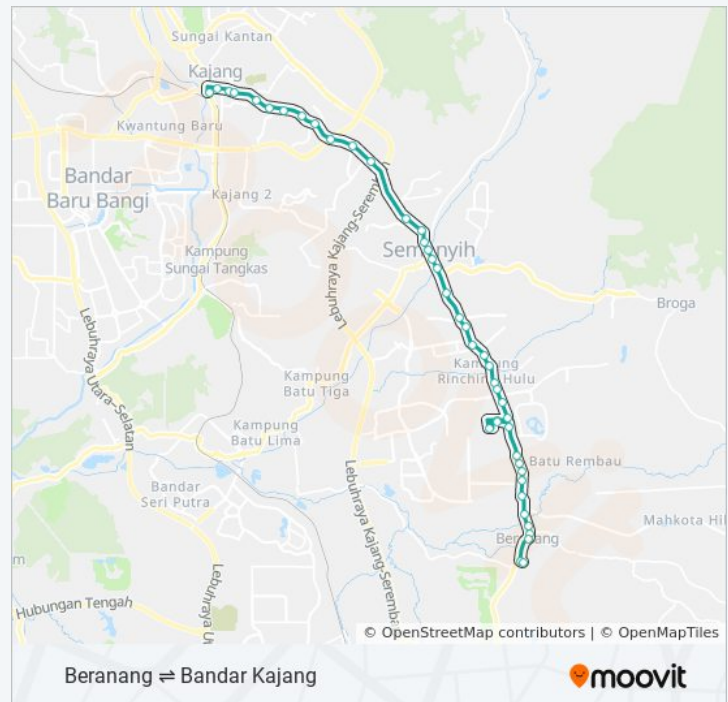

Taman Maju Kajang (Kj499)

Kajang Prima (Kj500)

Kolej Vokasional Kajang (Kj501)

Taman Restu 7 (Kj502)

Taman Zamrud (Kj503)

T450 bus Info

Direction: MRT Stadium Kajang

Stops: 43

Trip Duration: 51 min

Line Summary:

Taman Sungai Jelok / Mkh Avenue 2 (Kj504)

Metro Point Kajang (Kj505)

Hospital Kajang (Kj506)

Komersial Bandar Kajang (Kj507)

Bandar Kajang (Kj508)

MRT Stadium Kajang, Pintu A (Kj822)