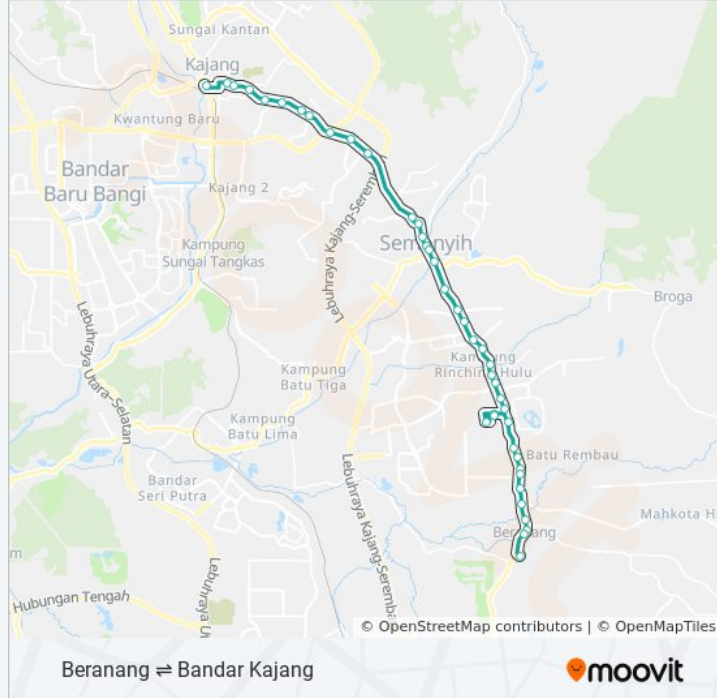

Hentian Pekan Beranang

Direction: MRT Stadium Kajang

43 stops

[VIEW LINE SCHEDULE](#)

Hentian Pekan Beranang

Kompleks Penghulu Mukim Beranang (Kj600)

Kampung Machang Hilir (Kj601)

Kampung Sesapan Bukit Rembau (Kj602)