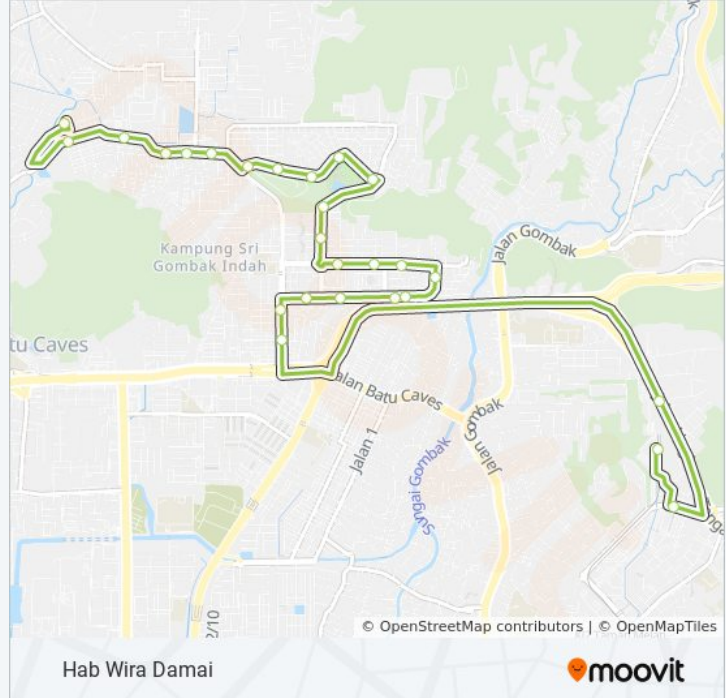

Use the Moovit App to find the closest T201 bus station near you and find out when is the next T201 bus arriving.

Direction: Hab Wira Damai

26 stops

[VIEW LINE SCHEDULE](#)

- LRT Gombak (SI311)
- Flat Taman Melati Blok E (KI198)
- Kampung Sentosa Tambahan Gombak (SI467)
- Taman Prima Sri Gombak (SI222)
- Dewan Beringin Taman Prima Sri Gombak (SI176)
- Taman Sri Gombak Fasa 2 (SI235)
- Pusat Komersial Taman Sri Gombak (Selatan) (SI236)
- Taman Sri Gombak Fasa 4 (Barat) (SI503)
- Taman Sri Gombak Fasa 4 (Timur) (SI241)
- Taman Sri Gombak Fasa 5 (SI242)
- Sekolah Menengah Kebangsaan Hillcrest (SI243)
- Taman Sri Gombak Fasa 3 (SI244)
- Pusat Komersial Taman Sri Gombak (Utara) (SI245)
- Taman Sri Gombak Fasa 6 (SI199)
- Masjid Al-Khairiah Taman Sri Gombak Fasa 7 (SI505)
- Taman Sri Gombak Fasa 8 (SI200)
- Taman Sri Gombak Fasa 9 (Timur) (SI201)
- Taman Tasik Sri Gombak (SI202)
- Taman Sri Gombak Fasa 9 (Barat) (SI203)

T201 bus Info

Direction: Hab Wira Damai

Stops: 26

Trip Duration: 22 min

Line Summary:

Taman Sri Gombak Fasa 10 (SI204)

Flat Taman Pinggiran Batu Caves (SI177)

Pangsapuri Saujana Gombak (SI178)

Kampung Melayu Wira Damai (SI179)

Pangsapuri Cempaka Kampung Melayu Wira Damai (SI180)

Pangsapuri Kenanga Kampung Melayu Wira Damai (SI181)

Hab Wira Damai (SI294)

Direction: LRT Gombak

26 stops

[VIEW LINE SCHEDULE](#)