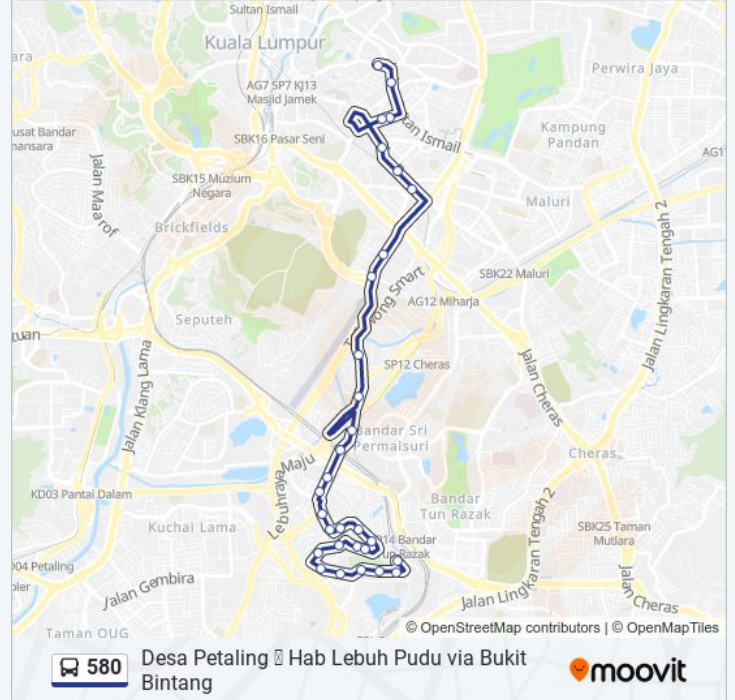

**580 bus Info**

**Direction:** Bukit Bintang

**Stops:** 30

**Trip Duration:** 26 min

**Line Summary:**

Kawasan Perindustrian Salak Selatan (KI1815)

Chan Sow Lin (Barat) (KI1769)

Southgate (Opp) (KI1488)

Balai Bomba Pudu (KI1770)

D'Majestic Place Hotel (Opp) (KI1771)

Lucentia Residences (KI1772)

Monorail Imbi (KI121)

KL Berjaya Times Square (KI122)

Bukit Bintang (KI86)

Wisma Boustead (KI9)

### Direction: Desa Petaling

35 stops

[VIEW LINE SCHEDULE](#)

Wisma Boustead (KI9)

The Weld (KI11)

KL Tower (Selatan) (KI12)

Wisma Budiman (KI13)

Menara Olympia (KI14)

### 580 bus Info

**Direction:** Desa Petaling

**Stops:** 35

**Trip Duration:** 35 min

**Line Summary:**

KTM Salak Selatan (KI307)

Taman Salak Jaya (KI760)

Klinik Kesihatan Salak Selatan (KI761)