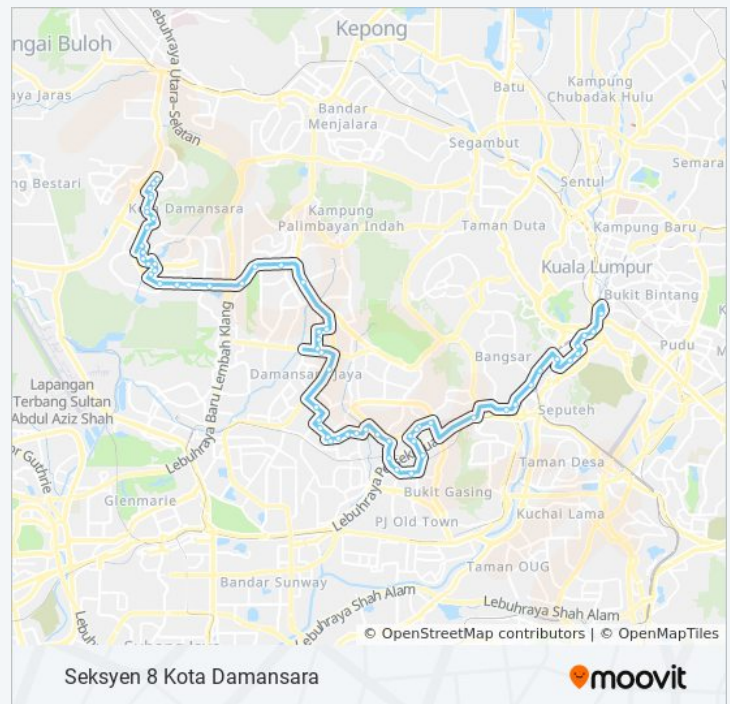

 780

Hab Pasar Seni

[View In Website Mode](#)

The 780 bus line (Hab Pasar Seni) has 2 routes. For regular weekdays, their operation hours are:
(1) Hab Pasar Seni: 5:30 AM - 9:40 PM (2) Seksyen 8 Kota Damansara: 6:00 AM - 11:30 PM
Use the Moovit App to find the closest 780 bus station near you and find out when is the next 780 bus arriving.

Damansara Uptown (Barat) (Pj134)

Damansara Utama (Utara) (Pj724)

780 bus Info

Direction: Seksyen 8 Kota Damansara

Stops: 62

Trip Duration: 64 min

Line Summary:

Damansara Uptown (Utara) (Pj208)
One Utama New Wing (Ldp) (Pj532)
Ipc Shopping Centre (Barat) (Pj533)
Apartment Pelangi Damansara (Pj383)
Palm Spring Damansara (Pj384)
MRT Surian, Pintu A (Pj387)
Sierra Damansara (Pj388)
D'Shire Villa (Pj389)
MRT Kota Damansara, Pintu A (Pj395)
Gugusan Seroja Apartment (Selatan) (Pj354)
Gugusan Seroja Apartment (Utara) (Pj657)
Gugusan Teratai Apartment (Pj102)
Gugusan Tanjung Apartment (Pj103)
Pangsapuri Cempaka Seksyen 7 Kota Damansara (Pj104)
Pusat Komersial Seksyen 6 Kota Damansara (Timur) (Pj105)
Pusat Komersial Seksyen 6 Kota Damansara (Utara) (Pj106)
Bistari De Kota (Utara) (Pj351)
Sekolah Kebangsaan Seksyen 7 Kota Damansara (Selatan) (Pj74)
Sekolah Kebangsaan Seksyen 7 Kota Damansara (Utara) (Pj75)
Seksyen 7 Kota Damansara (Pj78)
Dewan Mbpj, Seksyen 7 Kota Damansara (Pj79)
Gugusan Dahlia Apartment (Pj69)
Taman Pekaka Pkns Kota Damansara (Pj779)
Kasturi Idaman Condominium (Pj801)
Ppr Seksyen 8 Kota Damansara (Pj63)