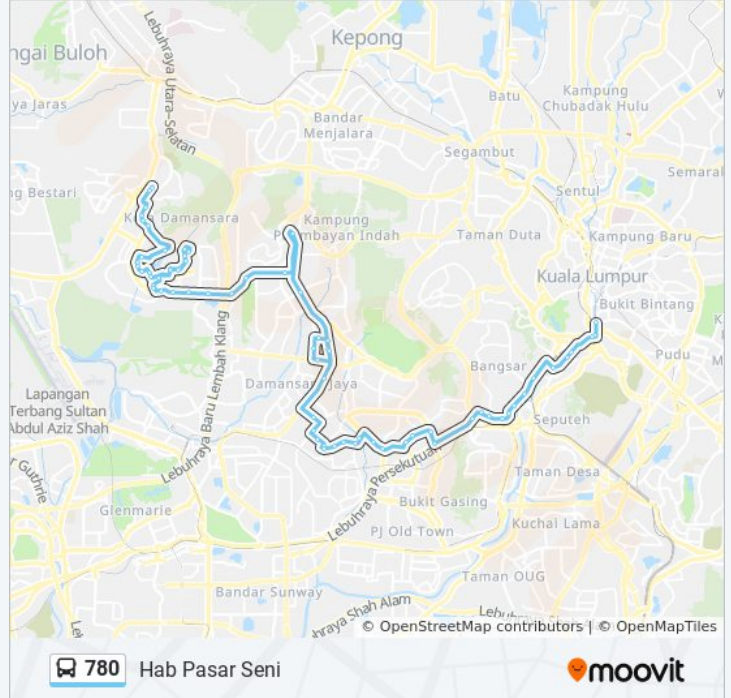

Direction: Hab Pasar Seni

69 stops

[VIEW LINE SCHEDULE](#)

- Ppr Seksyen 8 Kota Damansara (Pj63)
- Kasturi Idaman Condominium (Pj801)
- Dewan Mbpj, Seksyen 7 Kota Damansara (Pj70)
- Seksyen 7 Kota Damansara (Pj71)
- Sekolah Kebangsaan Seksyen 7 Kota Damansara (Utara) (Pj72)
- Sekolah Kebangsaan Seksyen 7 Kota Damansara (Selatan) (Pj73)
- Pusat Komersial Seksyen 6 Kota Damansara (Timur) (Pj792)
- Balai Polis Trafik Kota Damansara (Pj97)
- Pusat Komersial Seksyen 6 Kota Damansara (Timur) (Pj98)
- Pangsapuri Cempaka Seksyen 7 Kota Damansara (Pj99)
- Gugusan Tanjung Apartment (Pj100)
- Gugusan Teratai Apartment (Pj101)
- Gugusan Seroja Apartment (Pj659)
- Pusat Dagangan Seri Utama (Pj660)
- Gugusan Siantan Apartment (Pj92)
- Pangsapuri Carlina (Utara) (Pj90)
- Sekolah Rendah Agama Seksyen 5 Kota Damansara (Pj790)
- Masjid Kota Damansara (Pj665)

780 bus Info

Direction: Hab Pasar Seni

Stops: 69

Trip Duration: 75 min

Line Summary:

Pangsapuri Carlina (Selatan) (Pj89)
Gugusan Siantan Apartment (Pj91)
Pusat Dagangan Seri Utama (Pj666)
Gugusan Semarak Apartment (Pj355)
Gugusan Melati Apartment (Pj667)
Gugusan Mawar Apartment (Pj360)
Gugusan Matahari Apartment (Pj668)
D'Shire Villa (Pj366)
Sierra Damansara (Pj367)
MRT Surian, Pintu B (Pj368)
Palm Spring Damansara (Pj369)
Apartment Pelangi Damansara (Pj370)
Ipc Shopping Centre (Timur) (Pj534)
Empire City (Pj628)
One Utama New Wing (Ldp) (Pj629)
Sekolah Menengah Kebangsaan Damansara
Utama (Pj722)
Damansara Kim (Selatan) (Pj631)
Damansara Kim (Selatan) (Pj630)
Damansara Uptown (Utara) (Pj207)
Damansara Uptown (Barat) (Pj142)
Damansara Jaya (Utara) (Pj726)
Balai Bomba Dan Penyelamat Damansara
(Pj710)
Pusat Perniagaan Ss2 Petaling Jaya (Selatan)
(Pj347)
Ss2 Petaling Jaya (Selatan) (Pj581)
Apartment Sea Park (Pj310)
Sea Park (Utara) (Pj307)
Sea Park (Selatan) (Pj703)
Seksyen 20 Petaling Jaya (Barat) (Pj298)
Seksyen 20 Petaling Jaya (Timur) (Pj299)
3 Two Square (Pj300)
Masjid Tun Abdul Aziz (Pj301)