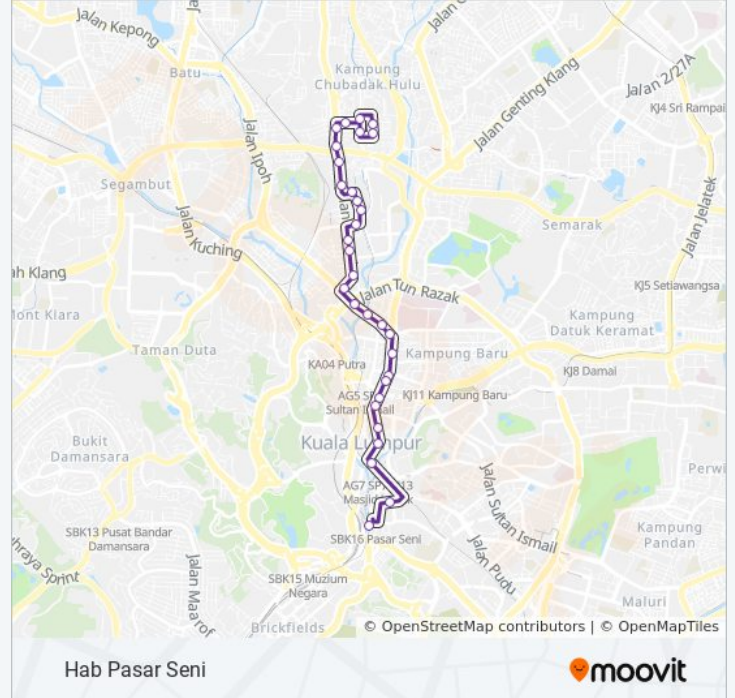

### 180 bus Info

**Direction:** Hab Pasar Seni

**Stops:** 31

**Trip Duration:** 21 min

**Line Summary:**

Sri Amar (KI70)

Restoran Mohd Yaseem (KI71)

Maju Junction (KI35)

Menara Mara (KI36)

Globe KL (KI37)

Laman Tunku Abdul Rahman (KI38)

Menara Uab (KI106)

Kota Raya (KI108)

Hab Pasar Seni

### Direction: Taman Dato Senu

24 stops

[VIEW LINE SCHEDULE](#)

Hab Pasar Seni

Kota Raya (KI112)

Menara Dbkl 2 (KI39)

Medan Mara (KI40)

Wisma Sime Darby (KI41)

### 180 bus Info

**Direction:** Taman Dato Senu

**Stops:** 24

**Trip Duration:** 35 min

**Line Summary:**

Sentul Pasar (KI2053)

Sentul Impian (KI996)

Skyawani V Residence (KI2499)