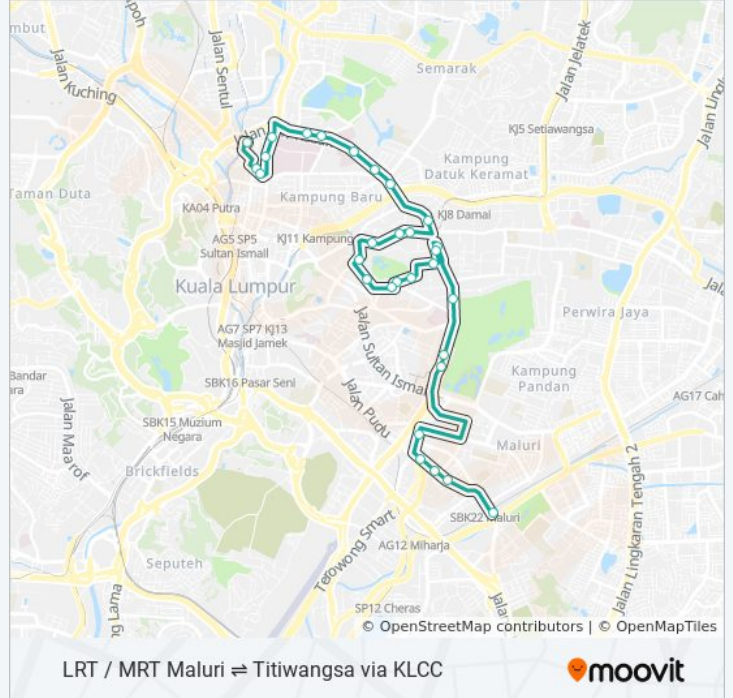

Use the Moovit App to find the closest 402 bus station near you and find out when is the next 402 bus arriving.

Direction: LRT / MRT Maluri

31 stops

[VIEW LINE SCHEDULE](#)

- Terminal Pekeliling (KI1818)
- Standard Chartered Bank (KI51)
- Chow Kit (Utara) (KI52)
- Hospital Kuala Lumpur (Selatan) (KI53)
- Hospital Kuala Lumpur (Barat) (KI54)
- Hospital Kuala Lumpur (Utara) (KI1837)
- Istana Budaya (KI1633)
- Institut Jantung Negara (Ijn) (Timur) (KI1638)
- Menara Th Selborn (KI1942)
- Flat Pkns Jalan Tun Razak (KI1943)
- The Intermark (KI1949)
- LRT Ampang Park (KI91)
- Kum Yam Thong Temple (KI93)
- KLCC (Utara) (KI94)
- KLCC (Barat) (KI95)
- KL Convention Centre (Barat) (KI88)
- Residensi Kia Peng (KI1950)
- KL Convention Centre (Timur) (KI89)
- The Binjai (KI1951)
- The Avare KL (KI1952)
- Menara Pnb (KI270)

402 bus Info

Direction: LRT / MRT Maluri

Stops: 31

Trip Duration: 34 min

Line Summary:

Menara Pnb (KI1659)

Menara Rhb (KI266)

Menara Jcorp (KI1953)

MRT Cochrane, Pintu A (KI892)

Wisma Indah (KI891)

All Saints Church (KI868)

Warisan Cityview (KI366)

Sunway Velocity Residence (KI367)

Sunway Velocity Mall (KI2208)

Terminal Maluri (KI869)

Direction: Titiwangsa

30 stops

[VIEW LINE SCHEDULE](#)

Terminal Maluri (KI869)

M Vertica KL City Residences (KI1702)

Kompleks Darul Puteri (KI1703)

Flat Sri Sabah (KI354)

M Vertica KL City Residences (KI355)

LRT Maluri (KI361)