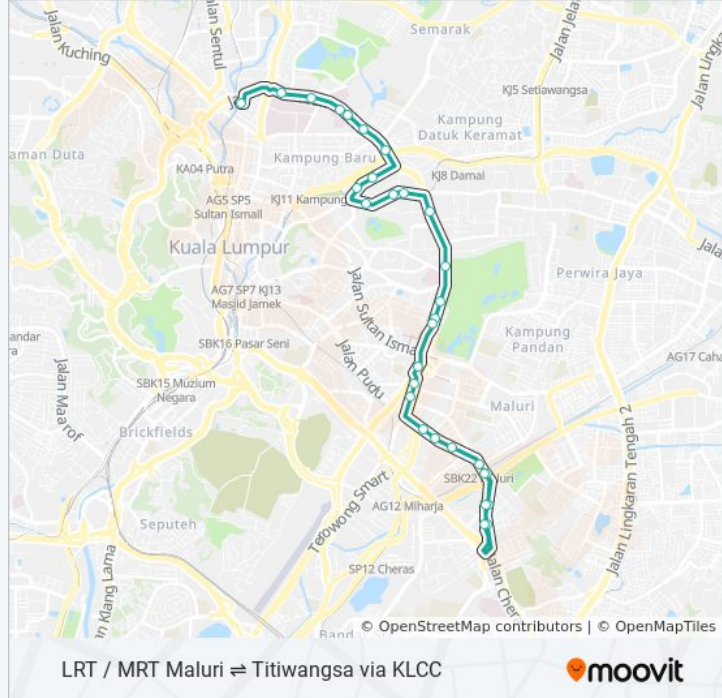

LRT Ampang Park (KI91)

Kum Yam Thong Temple (KI93)

KLCC (Utara) (KI94)

Menara Ambank (KI96)

Megan Avenue 2 (KI1945)

Flat Pkns Jalan Tun Razak (KI1948)

Menara Th Selborn (KI1947)

Institut Jantung Negara (Ijn) (Barat) (KI271)

Institut Jantung Negara (Ijn) (Timur) (KI272)

Istana Budaya (KI273)

Hospital Kuala Lumpur (Utara) (KI274)

Terminal Pekeliling (KI1818)

402 bus time schedules and route maps are available in an offline PDF at moovitapp.com. Use the [Moovit App](#) to see live bus times, train schedule or subway schedule, and step-by-step directions for all public transit in Kuala Lumpur.

[About Moovit](#) • [MaaS Solutions](#) • [Supported Countries](#) • [Mooviter Community](#)

© 2023 Moovit - All Rights Reserved

Check Live Arrival Times