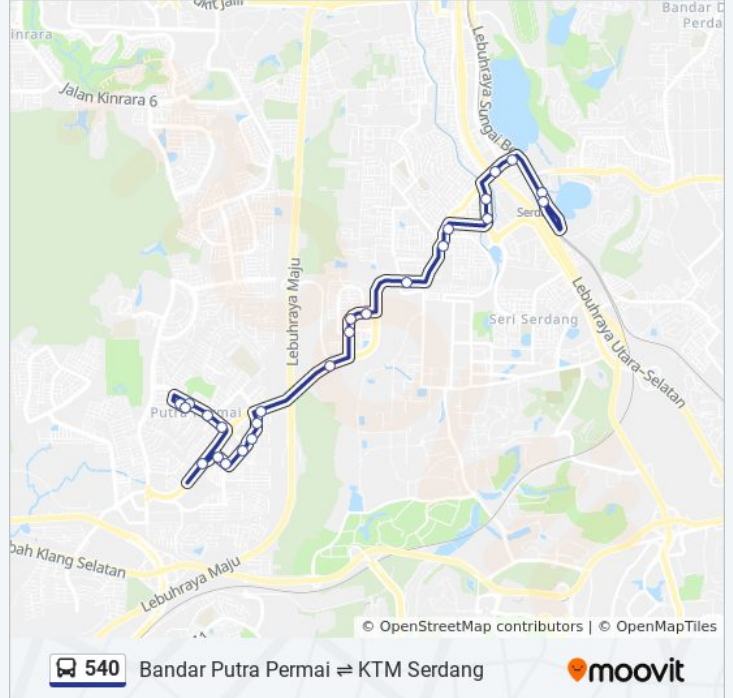

Direction: Bandar Putra Permai

26 stops

[VIEW LINE SCHEDULE](#)

- KTM Serdang (Sj595)
- KTM Serdang (Sj596)
- Taman Muhibbah, Seri Kembangan (Sj107)
- South City Plaza (Opp) (Sj108)
- Balai Polis Seri Kembangan (Sj109)
- MRT Serdang Jaya, Pintu A (Sj786)
- Balai Bomba & Penyelamat Serdang
- Rumah Sejahtera Seri Kembangan (Sj178)
- Taman Jinma (Sj179)
- Pusat Komersial Seri Kembangan (Sj180)
- Taman Universiti Indah (Timur) (Sj183)
- Taman Universiti Indah (Barat) (Sj184)
- Sekolah Kebangsaan Taman Universiti (Sj185)
- Nahrim, Jalan Putra Permai (Sj189)
- Equine Boulevard (Sj190)
- Pangsapuri Cemara (Sj193)
- Vista Pinggiran Apartment (Opp) (Sj194)
- Putra Walk (Opp) (Sj195)
- Pangsapuri Putra Raya (Sj202)
- MRT Taman Equine, Pintu A (Sj203)
- MRT Taman Equine, Pintu B (Sj604)
- Aeon Mall Taman Equine (Opp) (Sj205)

540 bus Time Schedule

Bandar Putra Permai Route Timetable:

Sunday	6:45 AM - 11:30 PM
Monday	6:20 AM - 11:30 PM
Tuesday	6:20 AM - 11:30 PM
Wednesday	6:20 AM - 11:30 PM
Thursday	6:20 AM - 11:30 PM
Friday	6:20 AM - 11:30 PM
Saturday	6:45 AM - 11:30 PM

540 bus Info

Direction: Bandar Putra Permai

Stops: 26

Trip Duration: 23 min

Line Summary:

Komersial Lestari Perdana 2a (Sj208)

Komersial Putra Permai 1a (Sj214)

Putra Permai Commercial Centre (Barat) (Sj212)

Putra Permai Commercial Centre (Timur) (Sj213)

Direction: KTM Serdang

18 stops

[VIEW LINE SCHEDULE](#)

Putra Permai Commercial Centre (Timur) (Sj213)

Equine Park (Sj218)

Aeon Equine Park (Sj219)

Apartment Pinggiran (Sj220)