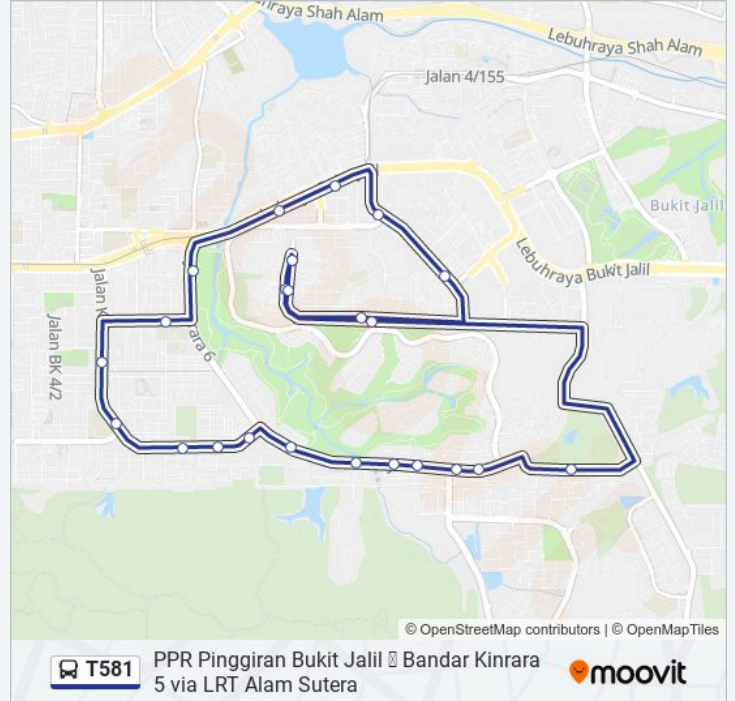

24 stops

[VIEW LINE SCHEDULE](#)

- Apartment Seri Ceria (KI2014)
- Ppr Pinggiran Bukit Jalil (Opp) (KI2015)
- Paragon Heights
- Taman Ltat (KI2016)
- Residensi Bukit Jalil
- LRT Alam Sutera (Sj362)
- The Zest Kinrara 9 (Sj363)
- Giant Hypermarket Bandar Kinrara
- Sekolah Menengah Kebangsaan Seksyen 4 Bandar Kinrara (Sj396)
- Taman Bk4 (Sj390)
- Taman Bk5 (Sj391)
- Harmony Kinrara (Sj392)
- Awana Kinrara (Sj393)
- Ibu Pejabat Polis Daerah (Ipd) Serdang (Sj394)
- Kinrara Golf Club (Timur) (Sj365)
- Duet Residence (Opp) (Sj367)
- Melody Kinrara (Barat) (Sj122)
- Melody Kinrara (Timur) (Sj368)
- Simfoni Kinrara (Barat) (Sj369)

T581 bus Time Schedule

Ppr Pinggiran Bukit Jalil ⇄ Bandar Kinrara 5 Via LRT Alam Sutera Route Timetable:

Sunday	06:00 - 23:30
Monday	06:00 - 23:30
Tuesday	06:00 - 23:30
Wednesday	06:00 - 23:30
Thursday	06:00 - 23:30
Friday	06:00 - 23:30
Saturday	06:00 - 23:30

T581 bus Info

Direction: Ppr Pinggiran Bukit Jalil ⇄ Bandar Kinrara 5 Via LRT Alam Sutera

Stops: 24

Trip Duration: 30 min

Line Summary:

Simfoni Kinrara (Timur) (Sj370)

Pangsapuri Enggang (Opp) (Sj371)

Paragon Heights (Opp)

Ppr Pinggiran Bukit Jalil (KI2012)

Apartment Seri Ceria (KI2014)

T581 bus time schedules and route maps are available in an offline PDF at moovitapp.com. Use the Moovit App to see live bus times, train schedule or subway schedule, and step-by-step directions for all public transit in Kuala Lumpur.