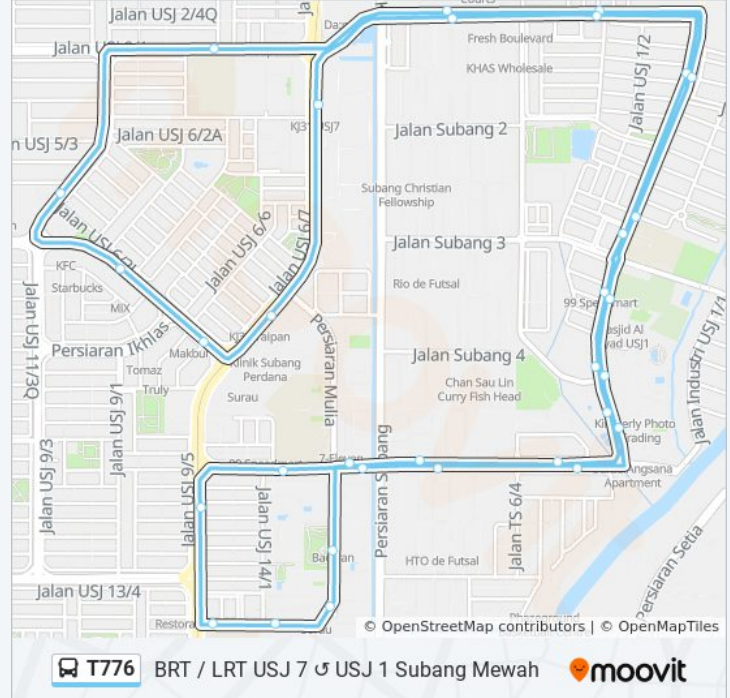

Direction: Brt / LRT USJ 7 USJ 1 Subang Mewah

Stops: 33

Trip Duration: 33 min

Line Summary:

Subang Goodyear 9 (Sj688)

Subang Perdana Goodyear Court 9c Apartment

Goodyear Court 6 (Selatan) (Sj720)

Zon Perindustrian USJ 1 (Sj689)

Apartment Angsana (Selatan) (Sj84)

Apartment Angsana (Utara) (Sj79)

Apartment Meranti (Sj628)

Pusat Industri Iks USJ 1 (Sj80)

Grand Ville USJ 1 (Sj73)

Regalia Business Centre (Sj74)

Taman Subang Permai (Utara) (Sj69)

Mydin USJ Subang Jaya (Sj70)

Brt / LRT USJ 7 (Sj693)

T776 bus time schedules and route maps are available in an offline PDF at moovitapp.com. Use the [Moovit App](#) to see live bus times, train schedule or subway schedule, and step-by-step directions for all public transit in Kuala Lumpur.