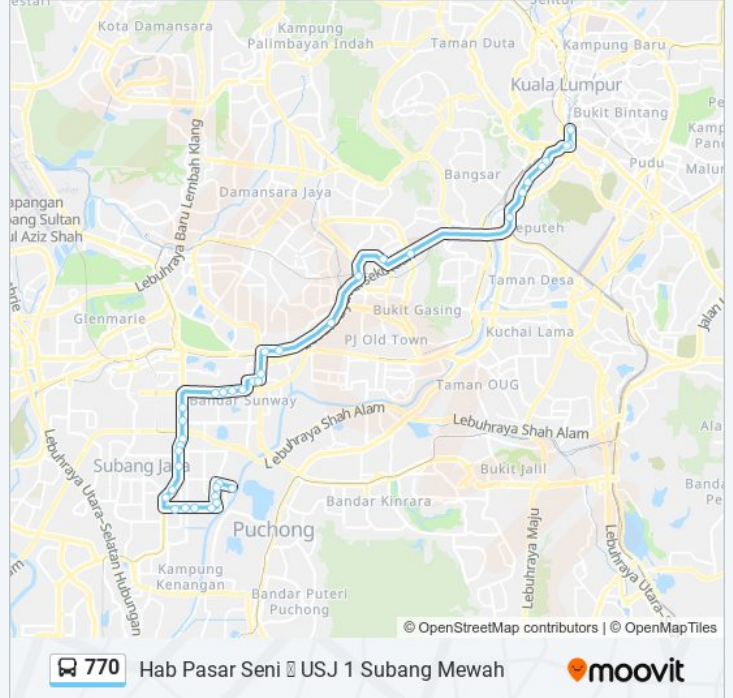

Direction: Hab Pasar Seni

38 stops

[VIEW LINE SCHEDULE](#)

- Taman Perindustrian USJ 1 (Sj629)
- Sekolah Jenis Kebangsaan (Cina) Chee Wen (Selatan) (Sj630)
- Pusat Industri Iks USJ 1 (Sj632)
- Apartment Meranti (Sj77)
- Apartment Angsana (Utara) (Sj78)
- Apartment Angsana (Selatan) (Sj81)
- Zon Perindustrian USJ 1 (Sj690)
- Goodyear Court 6 (Selatan) (Sj725)
- Sekolah Kebangsaan Seafield 3 (Sj82)
- Ibu Pejabat Polis Daerah (Ipd) Subang Jaya (Sj537)
- LRT Taipan (Sj546)
- Brt / LRT USJ 7 (Sj692)
- Da:Mén Mall USJ 1 (Sj633)
- The Summit Subang USJ (Sj634)
- Segi College Subang Jaya (Sj694)
- Flat Ss13 Subang Jaya (Sj695)
- Kompleks Sukan 3k Mpsj (Sj636)
- Kompleks 3c Mbsj (Opp) (Pj229)
- Sunway Clio (Opp) (Pj294)
- Sunway Pyramid (Opp) (Pj561)
- Masjid Al-Husna (Pj614)

770 bus Info

Direction: Hab Pasar Seni

Stops: 38

Trip Duration: 47 min

Line Summary:

- Sunway Mentari (Barat) (Pj179)
- Sunway Mentari (Timur) (Pj180)
- Flat Minangkabau (Utara) (Pj623)
- Icon City (Pj560)
- Plaza Seri Setia (Pj601)
- The Highway Center (Pj599)
- LRT Asia Jaya (Pj438)
- Yayasan Cancerlink (Pj443)
- Bangunan Kwsp Petaling Jaya (Pj597)
- KTM Midvalley (Kl1535)
- Residensi Brickfields (Kl1086)
- Little India (Kl2442)
- Nu Sentral (Kl1079)
- Sentral Exhibition Mall (Kl1090)
- Jabatan Warisan Negara (Kl1925)
- Bangunan Public Bank (Opp) (Kl1091)
- Hab Pasar Seni, Platform B (Kl2213)

Direction: USJ 1 Subang Mewah

45 stops

[VIEW LINE SCHEDULE](#)

- Hab Pasar Seni, Platform B (Kl2213)
- Tm Brickfields (Kl2144)
- Scott Hotel KL Sentral (Kl2145)
- Brickfields (Kl1080)
- Sekolah Kebangsaan (Perempuan) Methodist 1 & 2 (Kl1082)
- Palm Court Condominium (Kl1083)
- Sekolah Menengah Kebangsaan La Salle Brickfields (Kl1084)
- Residensi Brickfields (Opp) (Kl1085)
- Komersial Taman Seputeh (Kl278)
- Bangunan Kwsp Petaling Jaya (Pj596)
- Wisma Tnb (Pj441)