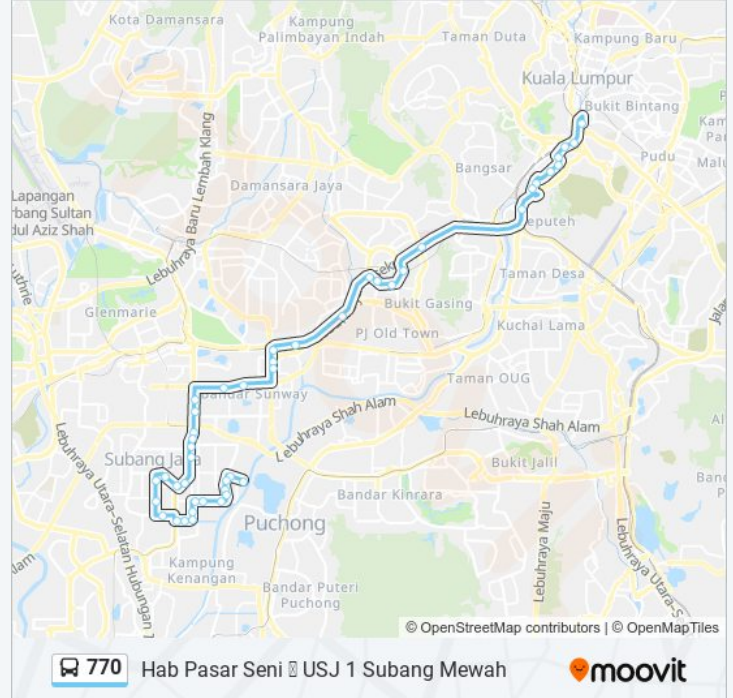

The 770 bus line (Hab Pasar Seni USJ 1 Subang Mewah) has 2 routes. For regular weekdays, their operation hours are: (1) Hab Pasar Seni: 06:00 - 22:30(2) USJ 1 Subang Mewah: 06:20 - 23:30
Use the Moovit App to find the closest 770 bus station near you and find out when is the next 770 bus arriving.

Direction: Hab Pasar Seni

38 stops

[VIEW LINE SCHEDULE](#)

- Taman Perindustrian USJ 1 (Sj629)
- Sekolah Jenis Kebangsaan (Cina) Chee Wen (Selatan) (Sj630)
- Pusat Industri Iks USJ 1 (Sj632)
- Apartment Meranti (Sj77)
- Apartment Angsana (Utara) (Sj78)
- Apartment Angsana (Selatan) (Sj81)
- Zon Perindustrian USJ 1 (Sj690)
- Goodyear Court 6 (Selatan) (Sj725)
- Sekolah Kebangsaan Seafield 3 (Sj82)
- Ibu Pejabat Polis Daerah (Ipd) Subang Jaya (Sj537)
- LRT Taipan (Sj546)
- Brt / LRT USJ 7 (Sj692)
- Da:Mén Mall USJ 1 (Sj633)
- The Summit Subang USJ (Sj634)
- Segi College Subang Jaya (Sj694)
- Flat Ss13 Subang Jaya (Sj695)
- Kompleks Sukan 3k Mpsj (Sj636)
- Kompleks 3c Mbsj (Opp) (Pj229)
- Sunway Clio (Opp) (Pj294)
- Sunway Pyramid (Opp) (Pj561)
- Masjid Al-Husna (Pj614)

Goodyear Court 6 (Selatan) (Sj720)

Zon Perindustrian USJ 1 (Sj689)

Apartment Angsana (Selatan) (Sj84)

Apartment Angsana (Utara) (Sj79)

Apartment Meranti (Sj628)

Pusat Industri Iks USJ 1 (Sj80)

Sekolah Jenis Kebangsaan (Cina) Chee Wen

(Selatan) (Sj631)

Taman Perindustrian USJ 1 (Sj629)

770 bus time schedules and route maps are available in an offline PDF at moovitapp.com. Use the [Moovit App](#) to see live bus times, train schedule or subway schedule, and step-by-step directions for all public transit in Kuala Lumpur.