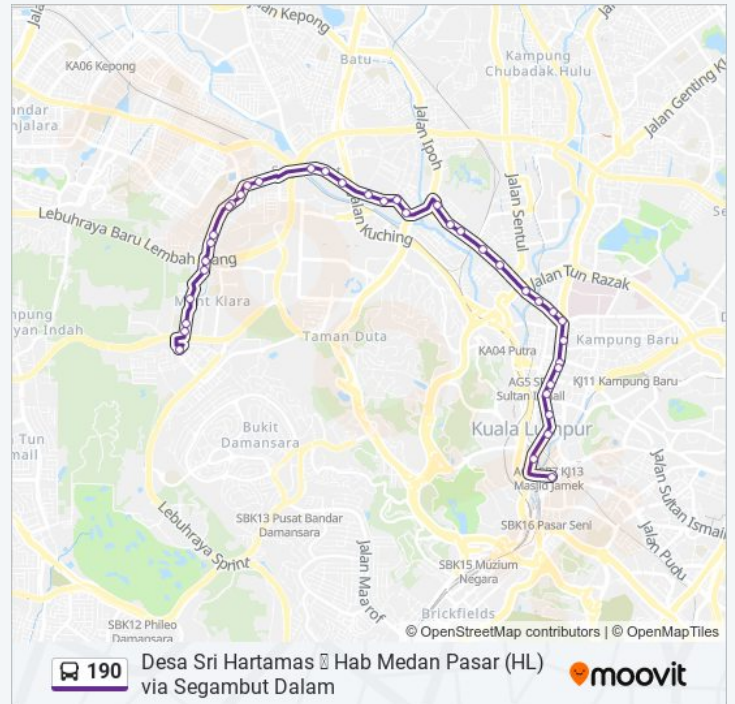

Line Summary:

Segambut (Selatan) (KI544)

Taman Bimbingan Kanak-Kanak Kampung Segambut Tengah (KI545)

M-Avenue (Selatan) (KI520)

Kampung Segambut Bahagia (Barat) (KI521)

KTM Segambut (KI523)

Sekolah Menengah Kebangsaan Segambut (KI524)

Sekolah Jenis Kebangsaan (Cina) Khai Chee (KI533)

Nan Yang Gong Temple Segambut (KI534)

Taman Segambut (Barat) (KI914)

Menara Tkss (Opp) (KI535)

Taman Segambut (Timur) (KI941)

Taman Million (KI605)

Riverwalk Village (Opp) (KI606)

MRT Sentul Barat, Pintu C (KI607)

Sri Thandayuthapani Temple (Opp) (KI608)

Sekolah Menengah Kebangsaan Sentul Utama (KI609)

Bangunan Perkim (Opp) (KI2249)

Damai Service Hospital (KI50)

Standard Chartered Bank (KI51)

Monorail Chow Kit (KI68)

Pasar Chow Kit (KI69)

Sri Amar (KI70)

Komersial Tuanku Abdul Rahman (KI71)

Maju Junction (KI35)

Pertama Complex (KI36)

Globe KL (KI37)

Laman Tunku Abdul Rahman (KI38)

Dataran Merdeka (Opp) (KI114)

Bangunan Maybank (KI103)