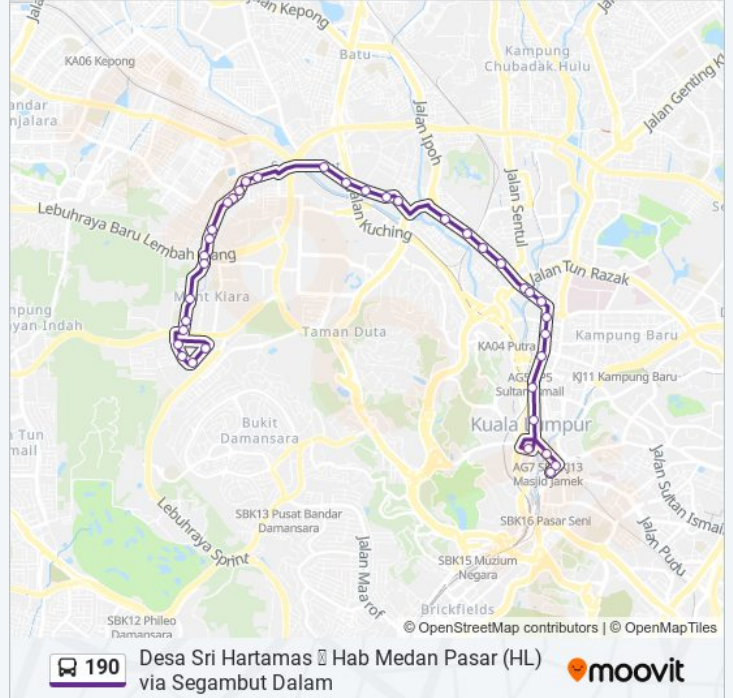

Sekolah Menengah Kebangsaan Segambut (Opp) (KI1541)

Kampung Segambut Bahagia (Barat) (KI1581)

M-Avenue (Selatan) (KI1582)

Taman Bimbingan Kanak-Kanak Kampung Segambut Tengah (KI1583)

Segambut (Selatan) (KI1584)

Klinik Kesihatan Ibu & Anak Segambut (KI1585)

Laman Damaisari (KI1586)

Masjid Al-Ubudiah Kampung Segambut Dalam (KI1644)

Kampung Segambut Dalam (Selatan) (KI1588)

Impian Villas, Mont'Kiara (KI1589)

Kiara 1888, Mont'Kiara (KI1674)

Garden International School (KI1482)

Flora Murni Residence (KI1483)

Plaza Crystelville (KI2338)

Plaza Prismaville (KI1485)

Desa Sri Hartamas (2) (KI2337)

Hab Desa Sri Hartamas (KI1681)

Direction: Hab Medan Pasar (HI) / Lin Ho, Jalan Hang Lekiu

38 stops

[VIEW LINE SCHEDULE](#)

Hab Desa Sri Hartamas (KI1681)

Flora Murni Residence (KI1484)

Garden International School (KI1683)

Kiara 1888, Mont'Kiara (KI1711)

Impian Villas, Mont'Kiara (KI1590)

Kampung Segambut Dalam (Selatan) (KI1542)

Masjid Al-Ubudiah Kampung Segambut Dalam (KI1712)

Laman Damaisari (KI1587)

Klinik Kesihatan Ibu & Anak Segambut (KI1543)

190 bus Time Schedule

Hab Medan Pasar (HI) / Lin Ho, Jalan Hang Lekiu
Route Timetable:

Sunday	05:30 - 23:30
Monday	05:30 - 23:30
Tuesday	05:30 - 23:30
Wednesday	05:30 - 23:30
Thursday	05:30 - 23:30
Friday	05:30 - 23:30
Saturday	05:30 - 23:30

190 bus Info

Direction: Hab Medan Pasar (HI) / Lin Ho, Jalan Hang Lekiu

Stops: 38

Trip Duration: 50 min