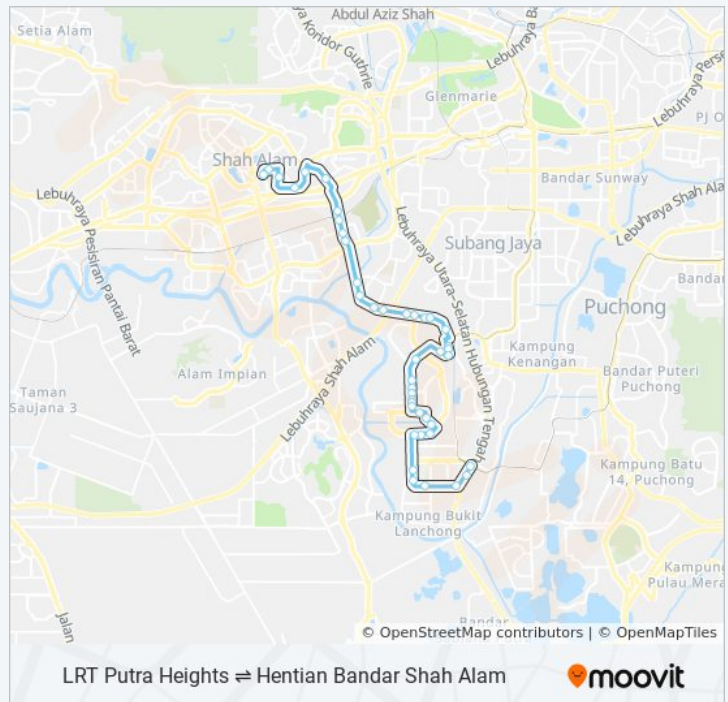

Telekom Malaysia Seksyen 27 Shah Alam (Sa94)

Kota Harmoni (Sa95)

Hicom Industrial Area (Timur) (Sa96)

Hicom Town Centre (Barat) (Sa97)

Taman Alam Megah (Utara) (Sa98)

Taman Rekreasi Alam Megah (Utara) (Sa100)

Taman Rekreasi Alam Megah (Timur) (Sa103)

Sekolah Kebangsaan Taman Alam Megah (Utara) (Sa104)

Sekolah Kebangsaan Taman Alam Megah (Selatan) (Sa70)

Flat Alam Megah (Sa71)

Saturday

6:00 AM - 11:00 PM

752 bus Info

Direction: LRT Putra Heights

Stops: 42

Trip Duration: 41 min

Line Summary:

Taman Alam Megah (Selatan) (Sa72)

Pangsapuri Sri Mutiara (Sj522)

Putra Heights Seksyen 9 Shah Alam (Sj523)

Putra Heights Anatonina (Sj524)