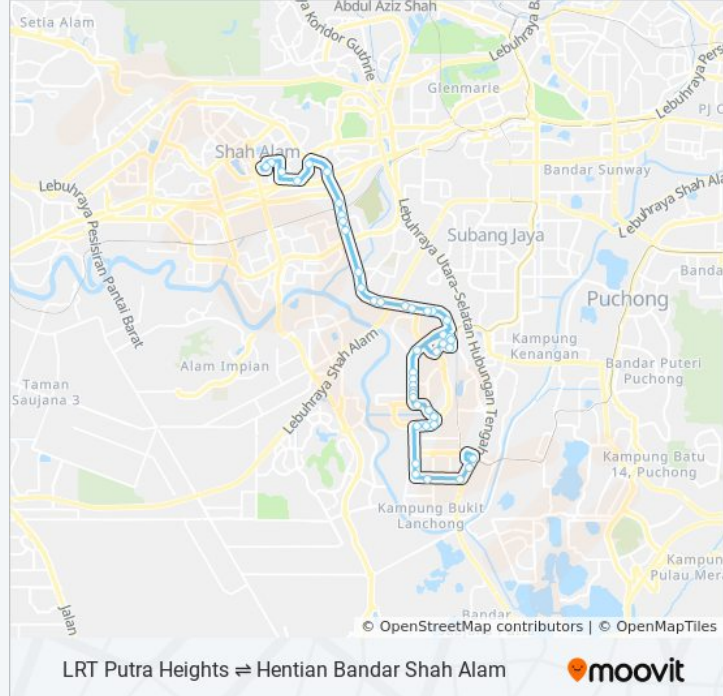

Seksyen 20 Shah Alam (Utara) (Sa464)

Tiong Nam Industrial Park 2 (Sa465)

Tesco Extra Kayangan (Sa1)

Seksyen 12 Shah Alam (Sa2)

Seksyen 11 Shah Alam (Selatan) (Sa3)

Pusat Dagangan Umno Shah Alam (Sa24)

Grand Bluewave Hotel (Sa18)

Hentian Pusat Bandar Shah Alam (B) (Sa963)

LRT Putra Heights ⇌ Hentian Bandar Shah Alam

Direction: LRT Putra Heights

42 stops

[VIEW LINE SCHEDULE](#)

Hentian Pusat Bandar Shah Alam (B) (Sa963)

Grand Bluewave Hotel (Sa19)