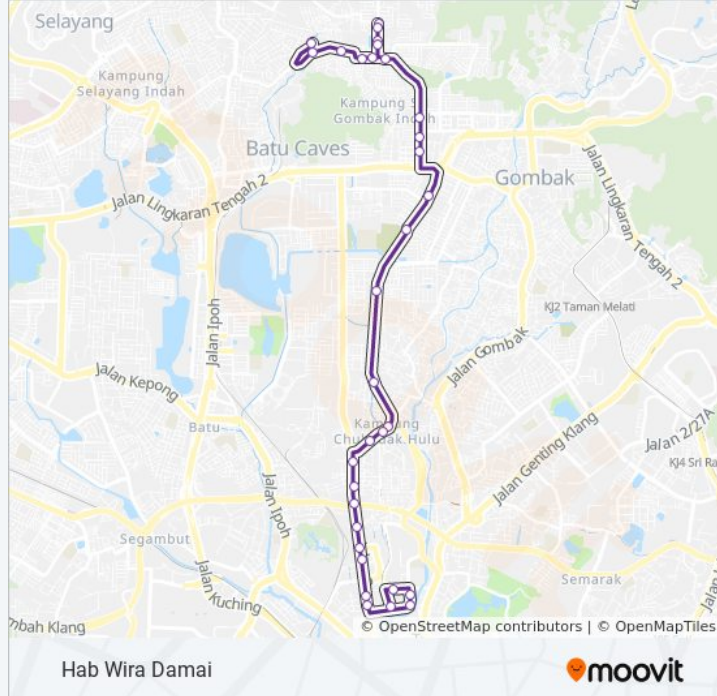

170

Hab Wira Damai LRT / MRT / Monorail Titiwangsa

Get The App

The 170 bus line (Hab Wira Damai LRT / MRT / Monorail Titiwangsa) has 2 routes. For regular weekdays, their operation hours are:

(1) Hab Wira Damai: 06:10 - 23:36(2) LRT / MRT / Monorail Titiwangsa: 05:30 - 23:00

170 bus Info

Direction: Hab Wira Damai

Stops: 34

Trip Duration: 30 min

Line Summary:

Sekolah Rendah Agama Rakyat Darul Mujahidin (SI468)

Masjid Ar-Rahimah (Opp) (SI469)

Taman Prima Sri Gombak (SI222)

Medan Selera Pinggiran Batu Caves (SI189)

Pinggiran Batu Caves (Selatan) (SI191)

Pangsapuri Saujana Gombak (SI178)

Kampung Melayu Wira Damai (SI179)

Pangsapuri Cempaka (Opp) (SI180)

Pangsapuri Kenanga (Opp) (SI181)

Hab Wira Damai (SI294)

Direction: LRT / MRT / Monorail Titiwangsa

34 stops

[VIEW LINE SCHEDULE](#)

Hab Wira Damai (SI294)

Pangsapuri Kenanga (SI182)

Pangsapuri Cempaka (SI183)

Kampung Melayu Wira Damai (SI184)