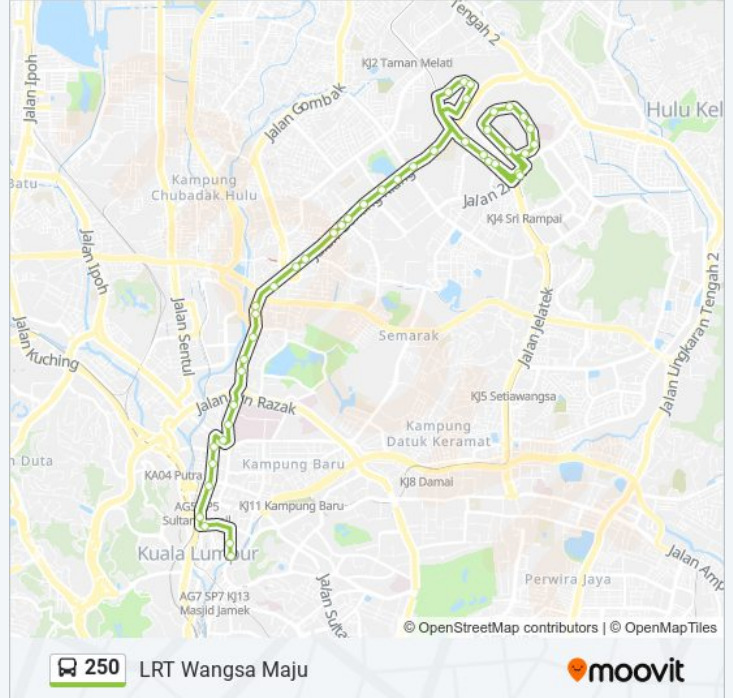

250 bus Info

Direction: LRT Wangsa Maju

Stops: 44

Trip Duration: 40 min

Line Summary:

Pv128 Setapak (KI679)

Columbia Asia Hospital Setapak (KI1598)

Setapak Central (Selatan) (KI680)

Surau Taman Bunga Raya (KI2101)

Tar Villa Setapak (KI169)

LRT Wangsa Maju (KI170)

Aeon Alpha Angle (KI171)

Wangsa Metroview (KI2103)

Desa Setapak (KI1604)

Flat Wangsa Maju Seksyen 2 (Timur) (KI172)

Pasar & Pusat Penjaja Seksyen 2 Wangsa Maju (KI173)

Flat Wangsa Maju Seksyen 2 (Utara) (KI174)

Flat Wangsa Maju Seksyen 2 (Barat) (KI175)

Hospital Tentera Tuanku Mizan (Utara) (KI176)

Hospital Tentera Tuanku Mizan (Selatan) (KI177)

Flat Wangsa Maju Seksyen 2 (Selatan) (KI178)

Wangsa Metroview (KI2108)

LRT Wangsa Maju (Opp) (KI192)

Direction: Lebu Ampang

35 stops

[VIEW LINE SCHEDULE](#)

LRT Wangsa Maju (Opp) (KI192)

Tar Villa Setapak (Opp) (KI193)

Surau Taman Bunga Raya (Opp) (KI2100)