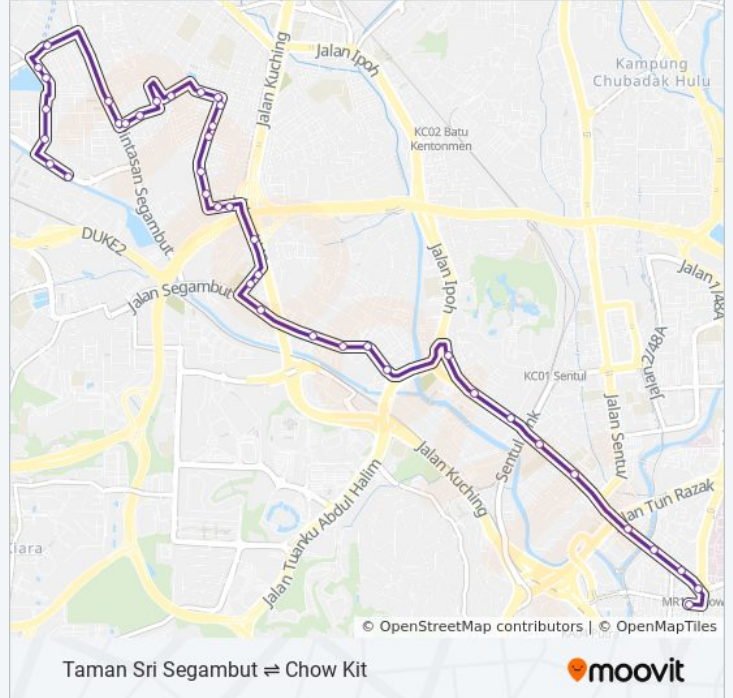

Madrasah Manbaul Uloom Taman Sejahtera
Jinjang Selatan (KI1857)

Taman Sejahtera Jinjang Selatan (Barat) (KI1858)

Taman Sejahtera Jinjang Selatan (Timur)
(KI1859)

Kampung Pasir Segambut (KI1860)

Masjid Al-Firdaus (Opp) (KI531)

Sekolah Kebangsaan Segambut (Opp) (KI1861)

Sekolah Jenis Kebangsaan (Cina) Khai Chee
(KI533)

Nan Yang Gong Temple Segambut (KI534)

Taman Segambut (Barat) (KI914)

Menara Tkss (Opp) (KI535)

Taman Segambut (Timur) (KI941)

Taman Million (KI605)

Riverwalk Village (KI606)

MRT Sentul Barat, Pintu C (KI607)

Sri Thandayuthapani Temple (KI608)

Sekolah Menengah Kebangsaan Sentul Utama
(KI609)

Bangunan Perkim (Opp) (KI2249)

Damai Service Hospital (KI50)

Standard Chartered Bank (KI51)

KL Monorail Chow Kit (KI68)

Chow Kit (Selatan) (KI67)

Direction: Taman Sri Segambut

38 stops

[VIEW LINE SCHEDULE](#)

Chow Kit (Selatan) (KI67)

Chow Kit (Barat) (KI46)

Damai Service Hospital (Opp) (KI47)

Bangunan Perkim (KI49)

Taman Golden (KI578)

Sri Thandayuthapani Temple (KI579)

191 bus Time Schedule

Taman Sri Segambut Route Timetable:

Sunday	6:00 AM - 11:30 PM
Monday	6:00 AM - 11:30 PM
Tuesday	6:00 AM - 11:30 PM
Wednesday	6:00 AM - 11:30 PM
Thursday	6:00 AM - 11:30 PM
Friday	6:00 AM - 11:30 PM
Saturday	6:00 AM - 11:30 PM