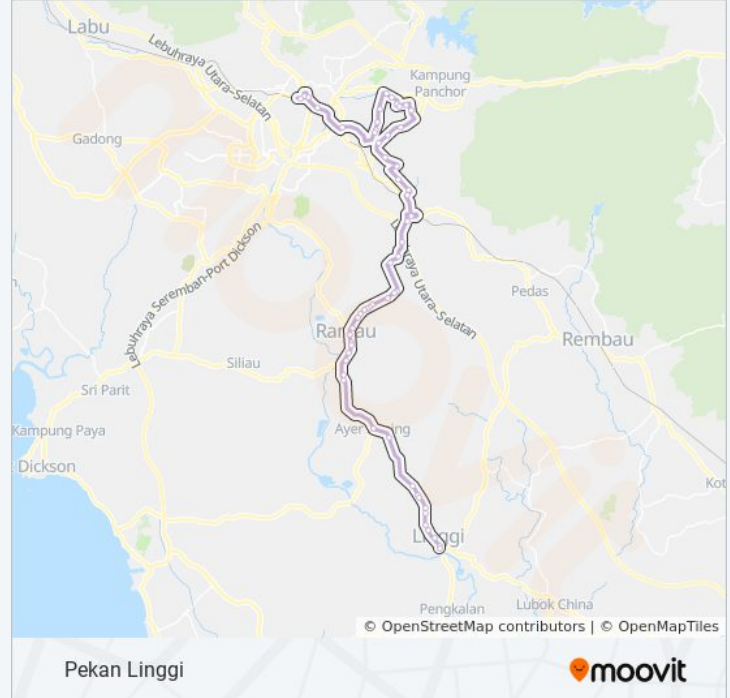

Masjid Tuanku Jaafar

KTM Sungai Gadut

Sekolah Jenis Kebangsaan (Tamil) Ladang Seremban

Sekolah Dato' Abdul Razak

Kampung Cina Ulu Rantau, Sungai Gadut

Taman Sri Permata, Sungai Gadut

Ladang Kombok, Sungai Gadut

Sekolah Jenis Kebangsaan (Tamil) Ladang Kombok

Kampung Kombok, Sungai Gadut

Kampung Sri Lalang, Rantau

Kampung Ulu Lalang, Rantau

Rumah Rakyat Ulu Lalang, Rantau

Taman Seri Lalang, Rantau

Kampung Landas, Rantau

Surau Kampung Ulu Lalang, Rantau

Masjid Jamek Kampung Solok, Rantau

Kampung Takau Rantau, Rantau

Bandar Ekar Rantau, Rantau

Sekolah Jenis Kebangsaan (Cina) Chung Hua

Pekan Rantau

Rantau Night Market, Rantau

Sekolah Menengah Kebangsaan Rantau

Sekolah Menengah Kebangsaan Dato' Shamsudin Nain

Pekan Air Kuning

Kampung Air Kuning, Rantau

Sekolah Jenis Kebangsaan (Tamil) Ladang Tampin Linggi

Klinik Desa Tampin Linggi

Pusat Komuniti Kampung Tampin Linggi

Felcra Kampung Tampin Linggi

Tanah Perkuburan Islam Kampung Tampin Linggi