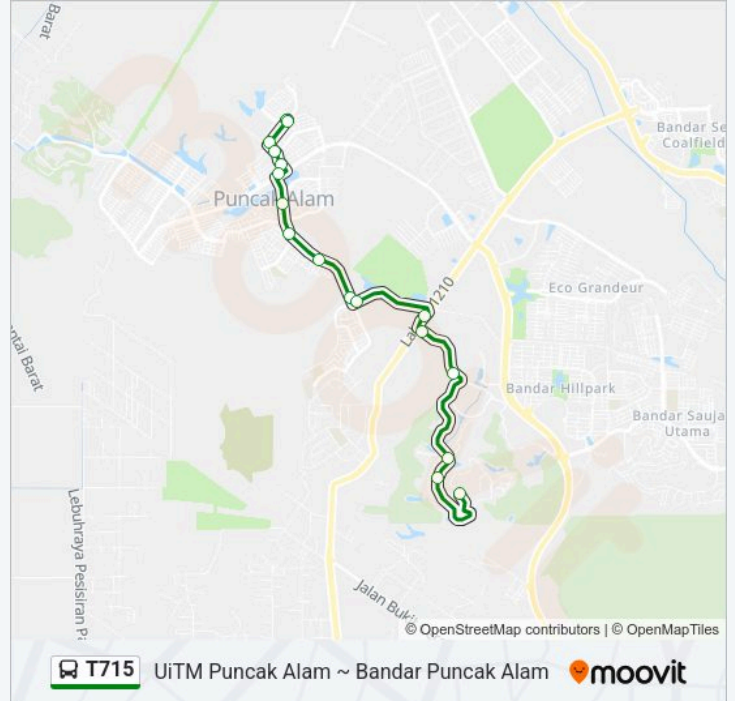

### Direction: Surau Haji Ismail

17 stops

[VIEW LINE SCHEDULE](#)

Kolej Rafflesia 2  
Fakulti Pendidikan  
Fakulti Farmasi  
Pintu Masuk UITM  
Puncak Alam Driving Range  
Petronas Puncak Alam 1 (Opp)  
Puncak Alam Fountain (Timur)  
Puncak Alam Fountain (Barat)  
Puncak Alam Fasa 2  
Ks1 Puncak Bestari, Puncak Alam  
Ks2 Masjid Puncak Alam (Timur)  
Ks8 Lotus Puncak Alam (Opp)  
Ks9 Klinik 1 Malaysia, Puncak Alam  
Puncak Alam Fasa 3  
Pusat Niaga Astana  
Surau Haji Ismail (Opp)  
Surau Haji Ismail

### T715 bus Time Schedule

Surau Haji Ismail Route Timetable:

Monday	07:30-16:30
Tuesday	07:30-16:30
Wednesday	07:30-16:30
Thursday	07:30-16:30
Friday	07:30-16:30
Saturday	07:30-17:00
Sunday	07:30-17:00

### T715 bus Info

**Direction:** Surau Haji Ismail

**Stops:** 17

**Trip Duration:** 25 min

**Line Summary:**

### Direction: Kolej Rafflesia 2

20 stops

[VIEW LINE SCHEDULE](#)

- Surau Haji Ismail
- Pusat Niaga Astana
- Puncak Alam Fasa 3
- Klinik 1 Malaysia, Puncak Alam
- Lotus Puncak Alam
- Ks3 Lotus Puncak Alam
- Puncak Bestari, Puncak Alam
- Puncak Alam Fasa 2
- Puncak Alam Fountain (Barat)
- Puncak Alam Fountain (Timur)
- Petronas Puncak Alam
- Puncak Alam Driving Range
- Pintu Masuk UITM
- Fakulti Farmasi (Opp)
- Hotel UITM Puncak Alam
- Kolej Dahlia 3 (Opp)
- Kolej Casuarina 2
- Kompleks Angsana