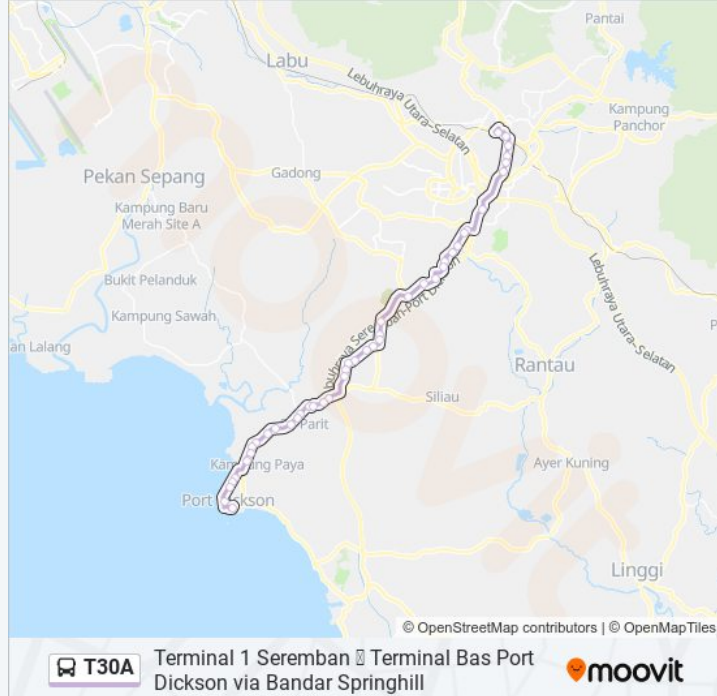

Taman Negeri, Seremban

Wisma Persatuan Hoi Loke Malaysia

Mawar Medical Centre

Klinik Kesihatan Seremban

Seremban Sentral

KTM Seremban

Terminal 1 Seremban

T30A

Terminal 1 Seremban → Terminal Bas Port Dickson via Bandar Springhill

moovit

Direction: Terminal Bas Port Dickson Via Bandar Springhill

45 stops

[VIEW LINE SCHEDULE](#)

Terminal 1 Seremban

Dewan Perbandaran Seremban