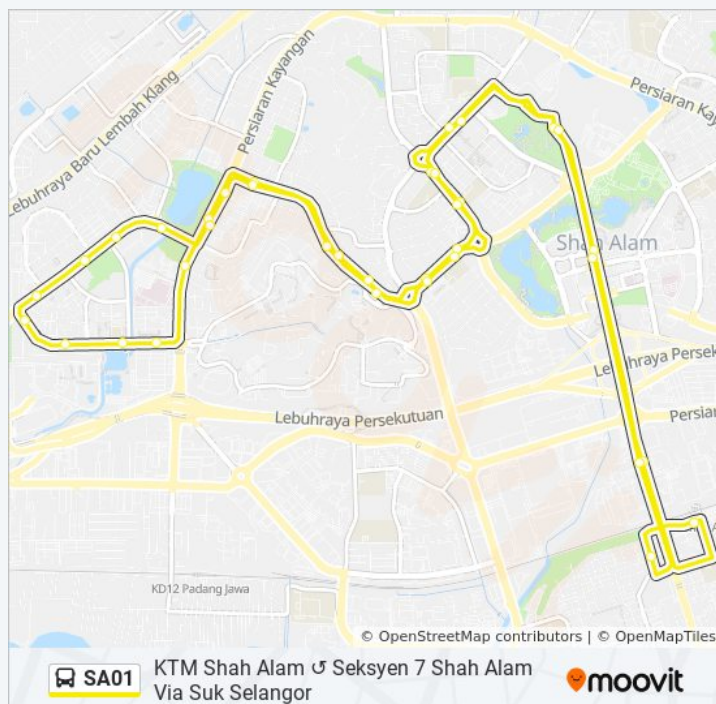

Baiduri Apartment (Sa12)

UITM Shah Alam (Timur) (Sa13)

Hab Bas Seksyen 2 Shah Alam (Sa14)

Sekolah Menengah Kebangsaan Seksyen 2 Shah

Friday

6:30 AM - 6:30 PM

Saturday

Not Operational

SA01 bus Info

Direction: KTM Shah Alam Seksyen 7 Shah Alam
Via Suk Selangor

Stops: 37

Trip Duration: 53 min

Line Summary:

Alam (Sa968)

Sekolah Kebangsaan Raja Muda (Selatan)
(Sa372)

Sekolah Rendah Agama Seksyen 3 Shah Alam
(Sa373)