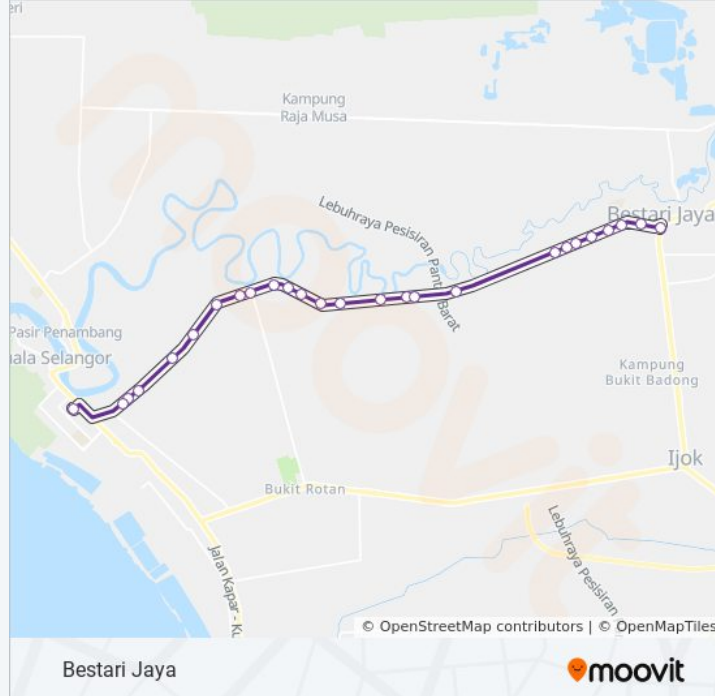

Use the Moovit App to find the closest 105 bus station near you and find out when is the next 105 bus arriving.

Direction: Bestari Jaya

26 stops

[VIEW LINE SCHEDULE](#)

- Terminal Bas Bandar Malawati (Ks142)
- Taman Kuala Selangor Jaya (Ks252)
- Sekolah Menengah Kebangsaan Kuala Selangor (Ks253)
- Taman Kuala Selangor Utama (Ks254)
- Kampung Sepakat, Bestari Jaya (Ks255)
- Kampung Kuantan Palm Oil Mill, Bestari Jaya (Ks256)
- Taman Ladang Kamasan, Bestari Jaya (Ks257)
- Sekolah Rendah Agama Pasangan Kampung Kuantan, Bestari Jaya (Ks258)
- Sekolah Kebangsaan Sultan Abdul Aziz Kampung Kuantan, Bestari Jaya (Ks259)
- Sekolah Kebangsaan Pasangan Kampung Kuantan, Bestari Jaya (Ks260)
- Kampung Asahan, Bestari Jaya (Barat) (Ks261)
- Balai Raya Kampung Asahan, Bestari Jaya (Ks262)
- Kampung Asahan, Bestari Jaya (Timur) (Ks263)
- Taman Desa Utama, Bestari Jaya (Barat) (Ks264)
- Taman Desa Utama, Bestari Jaya (Timur) (Ks265)
- Kuil Mangaleswari Kampung Asahan, Bestari Jaya (Ks266)
- Surau Ar-Rahman Kampung Asahan, Bestari Jaya (Ks267)

105 bus Info

Direction: Bestari Jaya

Stops: 26

Trip Duration: 60 min

Line Summary:

Delloyd Sungai Rambai Plantation (Ks268)

Bestari Jaya (Barat) (Ks269)

Taman Kilauan Tun Sambanthan, Bestari Jaya (Ks270)

Taman Kilauan, Bestari Jaya (Ks271)

Taman Sinaran, Bestari Jaya (Ks272)

Taman Sri Cahaya, Bestari Jaya (Ks273)

Taman Seri Indah, Bestari Jaya (Ks274)

Sekolah Jenis Kebangsaan (Cina) Yuk Chih, Bestari Jaya (Ks275)

Terminal Bestari Jaya (Ks62)

Direction: Kuala Selangor

30 stops

[VIEW LINE SCHEDULE](#)

Terminal Bestari Jaya (Ks62)

Sekolah Jenis Kebangsaan (Cina) Yuk Chih, Bestari Jaya (Ks225)

Taman Seri Indah, Bestari Jaya (Ks226)