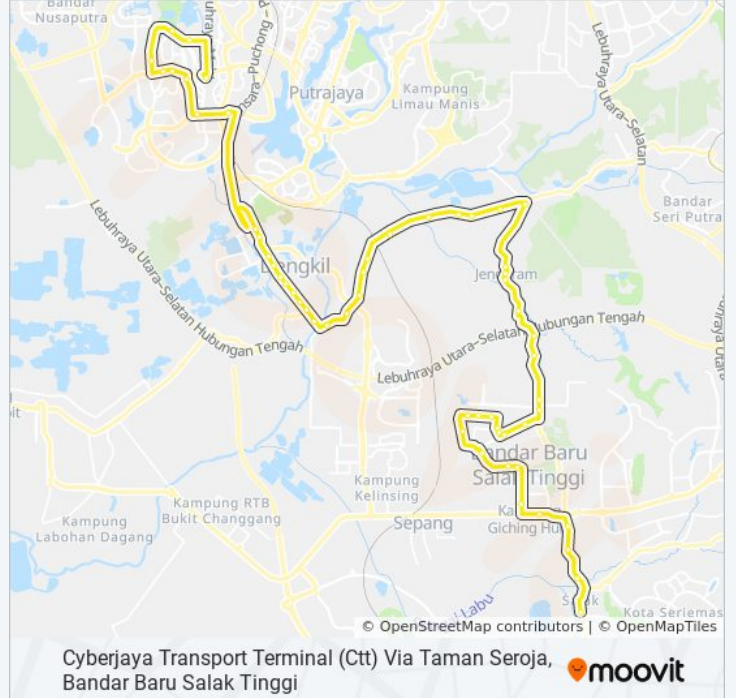

Taman Seroja, Bandar Baru Salak Tinggi (Timur) (Sp164)

SPG3 bus Time Schedule

Cyberjaya Transport Terminal (Ctt) Via Taman Seroja, Bandar Baru Salak Tinggi Route Timetable:

Sunday	6:20 AM - 7:50 PM
Monday	6:20 AM - 7:50 PM
Tuesday	6:20 AM - 7:50 PM
Wednesday	6:20 AM - 7:50 PM
Thursday	6:20 AM - 7:50 PM
Friday	6:20 AM - 7:50 PM
Saturday	6:20 AM - 7:50 PM

SPG3 bus Info

Direction: Cyberjaya Transport Terminal (Ctt) Via Taman Seroja, Bandar Baru Salak Tinggi

Stops: 55

Trip Duration: 87 min

Line Summary:

Taman Mawar, Bandar Baru Salak Tinggi
Desa Vista, Bandar Baru Salak Tinggi (Sp165)
Kolej Teknologi Timur (Ktt) (Sp166)
Kampung Jenderam Hulu (Selatan)
Malaysia Institute Of Aviation Technology (Miat)
(Sp167)
Kampung Jenderam (Sp168)
Kampung Jenderam Hulu 3, Dengkil
Sekolah Kebangsaan Kampung Jenderam Hulu
(Sp170)
Taman Jenderam Hulu, Dengkil (Sp171)
Kampung Jenderam Hulu 1, Dengkil (Sp172)
Taman Jenderam Permai, Dengkil
Sekolah Kebangsaan Jenderam Hilir (Sp91)
Aviation Management College, Dengkil (Sp92)
Taman Jenderam Murni 1, Dengkil (Sp93)
Taman Jenderam Damai, Dengkil
Taman Jenderam Harmoni, Dengkil
Kampung Semarang, Dengkil
Taman Semarang, Dengkil
Dewan Orang Ramai, Taman Gemilang, Dengkil
Taman Seri Delima, Dengkil (Sp94)
Pekan Dengkil (Sp95)
Sekolah Jenis Kebangsaan (Cina) Dengkil (Sp96)
Jabatan Kastam Diraja Malaysia Dengkil (Sp97)
Sekolah Kebangsaan Dengkil (Sp99)
Sekolah Menengah Kebangsaan Dengkil (Sp100)
Dengkil Utara (Sp101)
Uptown Dengkil (Sp102)
Taman Dengkil Jaya (Sp226)
Kampung Dato' Ahmad Razali, Dengkil
Cyber Valley Commercial Centre (Sp381)
Balai Bomba Dan Penyelamat Cyberjaya (Sp58)
Ibu Pejabat Lembaga Hasil Dalam Negeri

Cyberjaya Transport Terminal (Ctt) (Sp74)

Direction: Pekan Salak Via Taman Seroja, Bandar Baru Salak Tinggi

57 stops

[VIEW LINE SCHEDULE](#)

Cyberjaya Transport Terminal (Ctt) (Sp74)

D'Pulze Shopping Centre (Opp) (Sp75)