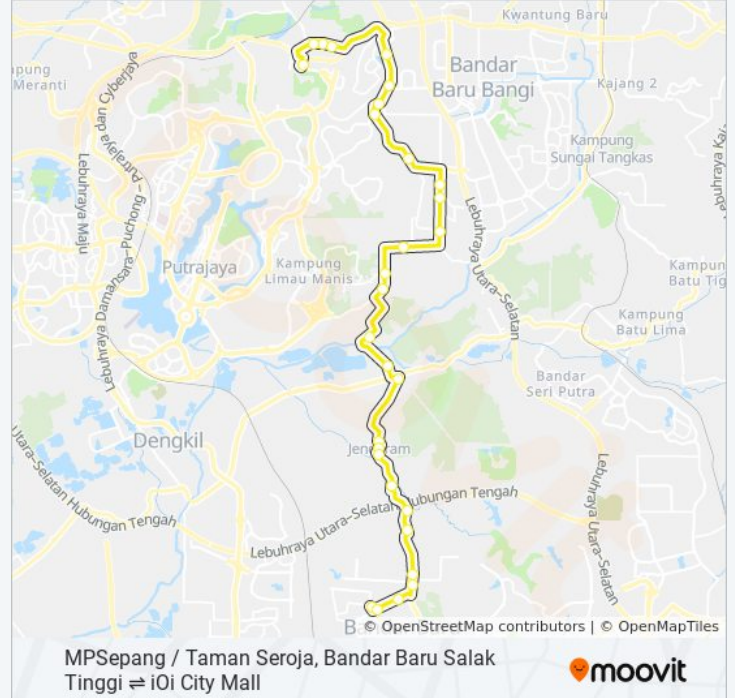

**SPG4 bus Info**

**Direction:** IOI City Mall

**Stops:** 29

**Trip Duration:** 95 min

**Line Summary:**

Desa Villa Merab, Kajang

Desa Camilia, Kajang

Sekolah Kebangsaan Dato' Abu Bakar Baginda

Kampung Dato' Abu Bakar Baginda

Medan Selera Kampung Dato' Abu Bakar Baginda

Masjid Uniten (Sp382)

Hospital Serdang (Sp293)

Fakulti Sains & Kesihatan Upm (Timur) (Sp294)

Fakulti Sains & Kesihatan Upm (Barat) (Sp295)

Terminal Bas IOI City Mall (Sp292)

### Direction: Taman Seroja, Bandar Baru Salak Tinggi

37 stops

[VIEW LINE SCHEDULE](#)

Terminal Bas IOI City Mall (Sp292)

Hospital Serdang (Sp293)

Fakulti Sains & Kesihatan Upm (Timur) (Sp294)

Fakulti Sains & Kesihatan Upm (Barat) (Sp295)