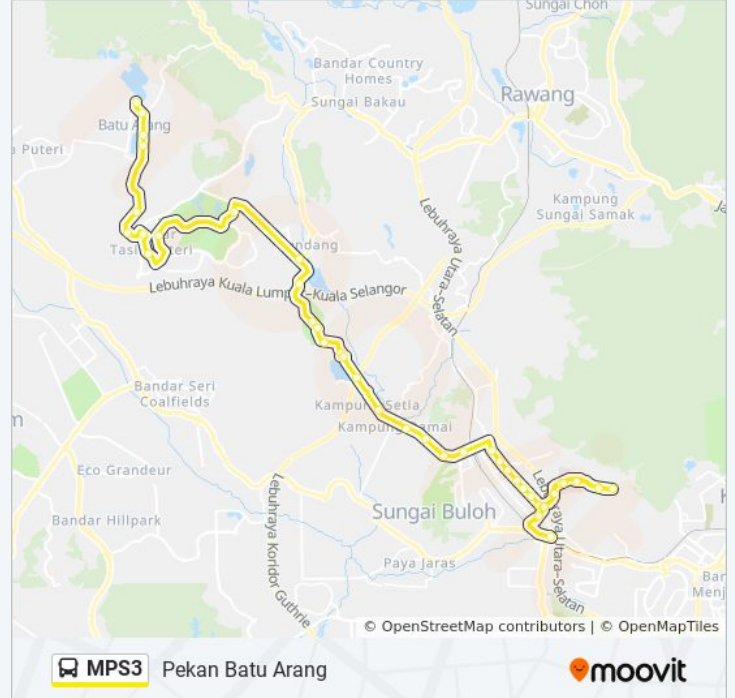

MPS3 bus Info

Direction: Batu Arang

Stops: 43

Trip Duration: 59 min

Line Summary:

(SI569)

Dataran Villa Putra (SI570)

Kawasan Perindustrian Brp 8 (SI571)

Bandar Tasik Puteri, Rawang (SI305)

Sekolah Kebangsaan Bandar Tasik Puteri 2 (SI140)

Sekolah Menengah Kebangsaan Bandar Tasik Puteri

Pinewood Court Apartment

Rosewood Court Apartment

Simpang Lorong Oc 8/9 Batu Arang (SI133)

Kuil Sri Bala Ganesar Batu Arang (SI149)

Sekolah Menengah Kebangsaan Tuanku Abdul Rahman,

Sekolah Kebangsaan Batu Arang

Direction: Hospital Sungai Buloh

40 stops

[VIEW LINE SCHEDULE](#)

Sekolah Kebangsaan Batu Arang