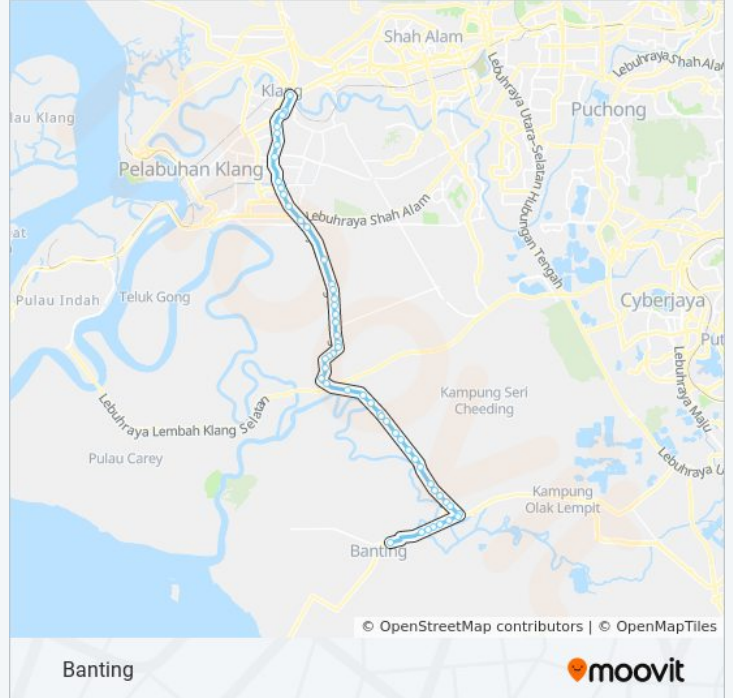

Sekolah Rendah Agama Kampung Medan (Lg186)

Kampung Batu 9 Kebun Baru (Barat) (Lg187)

Telok Panglima Garang (Timur) (Lg188)

Balai Polis Telok Panglima Garang (Lg189)

Taman Jaya Utama (Utara) (Lg190)

Sekolah Menengah Kebangsaan Telok Panglima Garang (Lg191)

Sekolah Jenis Kebangsaan (Cina) Peng Ming (Lg192)

Masjid Al-Hidayah Telok Panglima Garang (Lg193)

Bulatan Telok Panglima Garang (Lg194)

Telok Panglima Garang (Selatan) (Lg196)

Kampung Sungai Rambai (Barat) (Lg197)

Kampung Sungai Rambai (Timur) (Lg198)

Masjid Al-Firdaus, Taman Kota Sungai Rambai (Lg200)

Taman Desa Jenjarom (Lg201)

Taman Sejahtera Jenjarom (Lg202)

Taman Ria / Bandar Sri Jaromas (Lg203)

Kawasan Industri Jenjarom (Utara) (Lg204)

Kawasan Industri Jenjarom (Selatan) (Lg205)

Jenjarom (Selatan) (Lg207)

Taman Sri Cheeding (Lg208)

Kawasan Industri Sungai Sedu (Lg208)

Sekolah Jenis Kebangsaan (Tamil) Sungai Sedu (Lg210)

Devi Sri Maha Mariamman Temple Sungai Sedu (Lg211)

Giant Hypermarket Banting (Lg212)

Sekolah Menengah Agama Tengku Ampuan Rahimah (Lg213)

Taman Bakti, Sungai Manggis (Lg214)

Kuarters JKR Sungai Manggis (Lg215)

Sekolah Menengah Kebangsaan Sungai Manggis (Lg22)