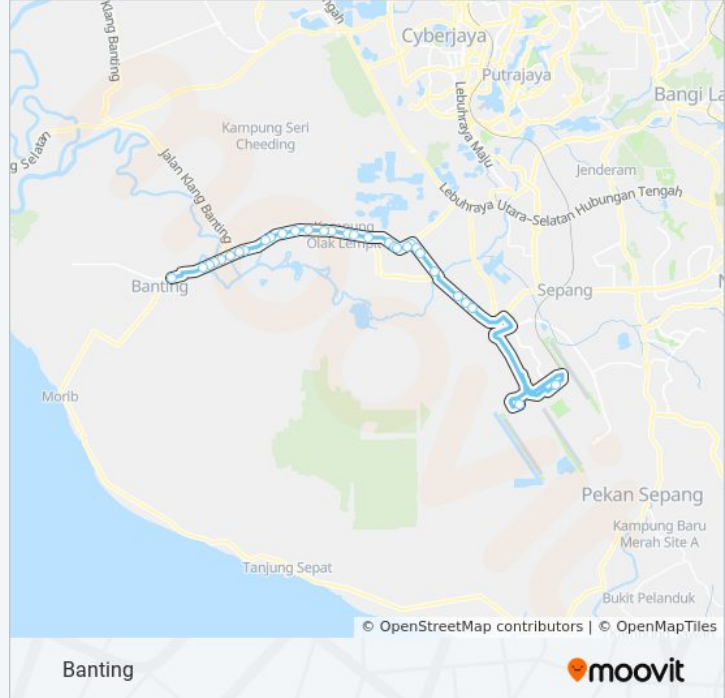

(Lg17)

Kampung Sungai Manggis (Lg18)

Bandar Mahkota Banting (Barat) (Lg19)

Kompleks Penghulu Mukim Tanjung, Sungai Manggis (Lg21)

Sekolah Menengah Kebangsaan Sungai Manggis (Lg22)

Aim Point Plaza (Lg23)

Sekolah Menengah Kebangsaan Banting (Lg25)

Sekolah Menengah Kebangsaan Telok Datok (Lg26)

Stadium Jugra (Lg27)

Taman Sri Telok Datok (Lg28)

Terminal Banting (Lg29)

Direction: KLIA Terminal 1 / KLIA Terminal 2

34 stops

[VIEW LINE SCHEDULE](#)

Terminal Banting (Lg29)

Taman Sri Telok Datok (Lg115)

Syarikat Bekalan Air Selangor (Syabas) Kuala Langat (Lg116)

JKR Kuala Langat (Lg117)

Sekolah Menengah Kebangsaan Banting (Lg118)

Aim Point Plaza (Lg119)

Sekolah Menengah Kebangsaan Sungai Manggis (Lg120)

Kompleks Penghulu Mukim Tanjung, Sungai Manggis (Lg121)

Mahkota Industrial Park, Sungai Manggis (Lg122)

Bandar Mahkota Banting (Barat)

Kampung Sungai Manggis (Lg124)

Maahad Integrasi Tahfizul Quran An Nasr D Itqan (Lg125)

Kampung Olak Lempit (Barat) (Lg126)

Taman Desa Idaman 2 (Lg127)

732 bus Time Schedule

KLIA Terminal 1 / KLIA Terminal 2 Route Timetable:

Sunday	5:45 AM - 10:45 PM
Monday	5:45 AM - 10:45 PM
Tuesday	5:45 AM - 10:45 PM
Wednesday	5:45 AM - 10:45 PM
Thursday	5:45 AM - 10:45 PM
Friday	5:45 AM - 10:45 PM
Saturday	5:45 AM - 10:45 PM

732 bus Info

Direction: KLIA Terminal 1 / KLIA Terminal 2

Stops: 34

Trip Duration: 54 min

Line Summary: