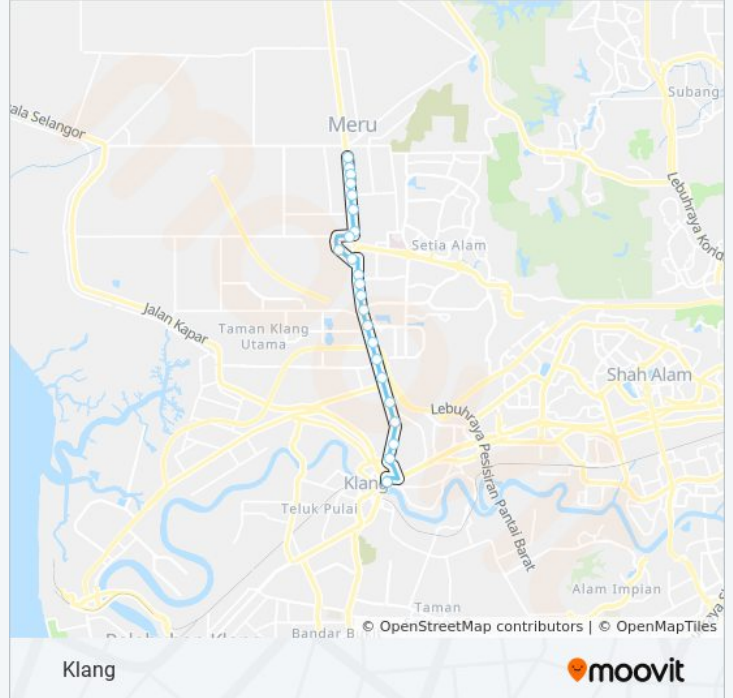

Direction: Klang

23 stops

[VIEW LINE SCHEDULE](#)

Pekan Meru (Utara)
Pekan Meru (Selatan)
Taman Mutiara
Meru Courts
Taman Meru Jaya
Taman Meru Selatan
Taman Perindustrian Able Link
Klang Sentral Commercial Centre (Utara)
Klang Sentral (Bd182)
Giant Hypermarket Klang Sentral (Bd185)
Western Park, Setia Alam (Bd186)
Setia Prima (Utara) (Bd569)
Setia Prima (Tengah) (Bd570)
Setia Prima (Selatan) (Bd571)
Ellis, Bandar Bukit Raja (Bd187)
Eleven Avenue (Bd188)
Taman Sri Pekan (Bd189)
Mutiara Bukit Raja (Bd190)
Pasar Besar Klang (Bd191)
Klang Parade (Bd192)
Sekolah Kebangsaan Jalan Meru 1 & 2 (Bd193)
Sekolah Menengah Kebangsaan Tinggi Klang

704 bus Info

Direction: Klang

Stops: 23

Trip Duration: 28 min

Line Summary:

(Bd194)

Hentian Klang (Lbt) (Bd577)

Direction: Meru

30 stops

[VIEW LINE SCHEDULE](#)

Hentian Klang (Lbt) (Bd577)

Masjid Bandar Diraja Klang Utara (Bd21)

Goldcourse Shopping Mall (Bd22)

Sekolah Menengah Jenis Kebangsaan (Cina) Pin Hwa (Bd23)

Pusat Bandar Klang (Utara) (Bd24)

704 bus Info

Direction: Meru

Stops: 30

Trip Duration: 32 min

Line Summary:

Galeri Klang Sentral (Timur) (Bd151)

Galeri Klang Sentral (Barat) (Bd152)

Klang Sentral (Bd153)