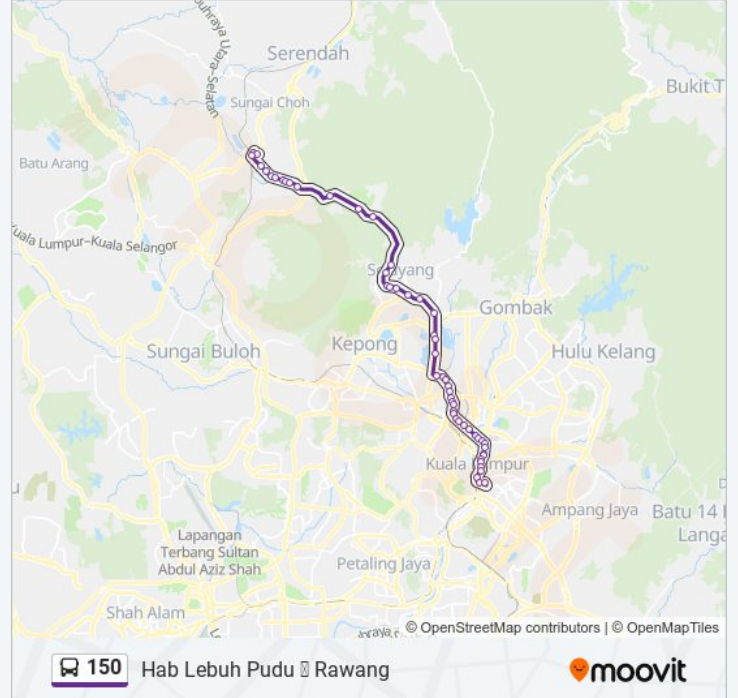

Hab Medan Pasar (Lpb) (KI115)

Hab Lebu Pudu (Tp) (KI113)

Direction: Rawang

46 stops

[VIEW LINE SCHEDULE](#)

Hab Lebu Pudu (Tp) (KI113)

Bsn Lebu Ampang (KI117)

Wisma Paradise (KI30)