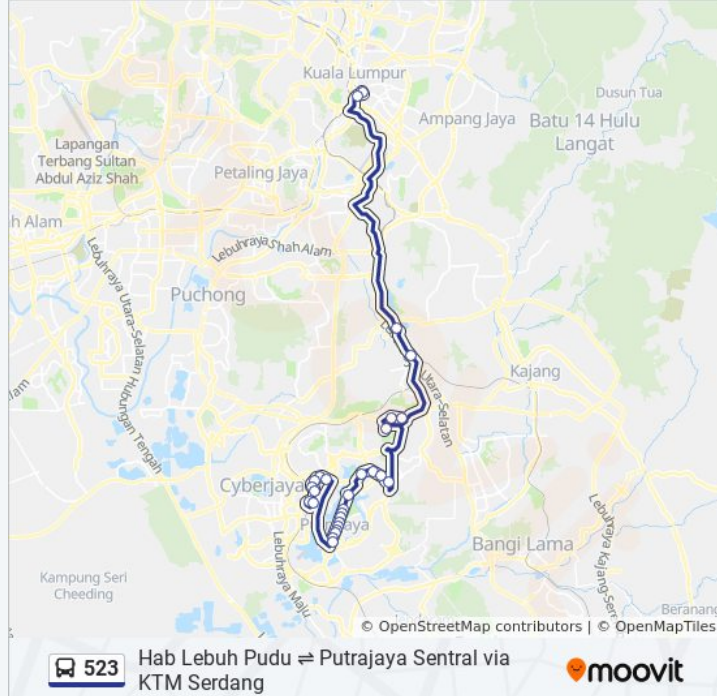

523 bus Info

Direction: Hab Lebu Pudu

Stops: 27

Trip Duration: 48 min

Line Summary:

Alamanda Shopping Centre (Utara) (Ppj235)

Terminal Bas IOI City Mall (Sp292)

Hospital Serdang (Sp293)

Fakulti Sains & Kesihatan Upm (Barat) (Sp295)

Flat Desa Serdang (Barat) (Kj742)

KTM Serdang (Sj596)

Central Market (Selatan) (KI111)

Hab Lebu Pudu (Lp) (KI1565)

Direction: MRT Putrajaya Sentral

31 stops

[VIEW LINE SCHEDULE](#)

523 bus Info

Direction: MRT Putrajaya Sentral

Stops: 31

Trip Duration: 50 min

Line Summary:

Istana Kehakiman (Utara) (Ppj53)

Istana Kehakiman (Selatan) (Ppj54)

Kementerian Belia & Sukan (Ppj55)