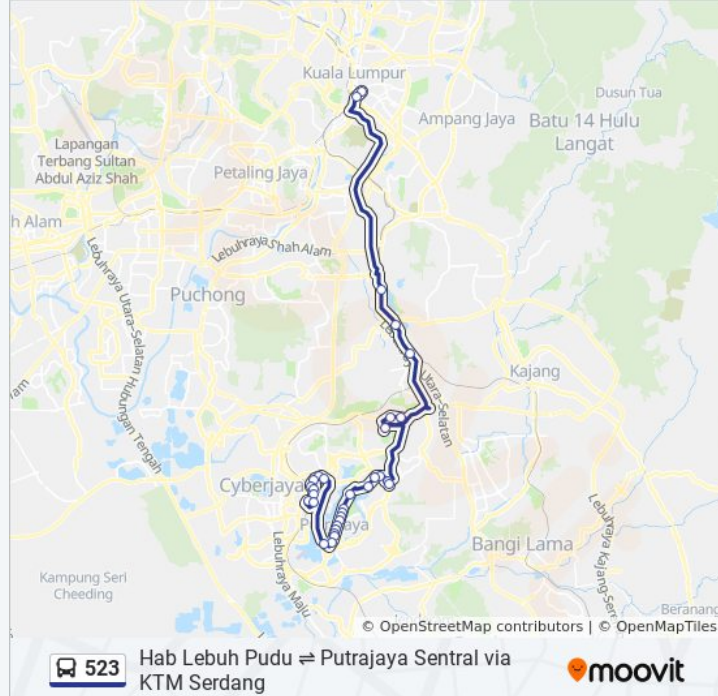

Istana Kehakiman (Utara) (Ppj53)

Istana Kehakiman (Selatan) (Ppj54)

Kementerian Belia & Sukan (Ppj55)

Galeria Pjh (Pj376)

Motocross Circuit (Opp) (Ppj56)

Presint 4 Putrajaya (Barat) (Ppj331)

Kompleks Sekolah Putrajaya Presint 9 (Timur)
(Ppj148)

Perumahan Penjawat Awam Fasa 5 & 6 Presint 9
(Selatan) (Ppj91)

Perumahan Tempua Presint 9 (Ppj92)

Pangsapuri Putra Harmoni (Utara)

Sekolah Kebangsaan Putrajaya Presint 9 (2)
(Ppj167)

Depoh Bas Putrajaya (Opp) (Ppj168)

MRT Putrajaya Sentral (Ppj254)

523 bus time schedules and route maps are available in an offline PDF at moovitapp.com. Use the [Moovit App](#) to see live bus times, train schedule or subway schedule, and step-by-step directions for all public transit in Kuala Lumpur.

[About Moovit](#) • [MaaS Solutions](#) • [Supported Countries](#) • [Mooviter Community](#)

© 2023 Moovit - All Rights Reserved

Check Live Arrival Times