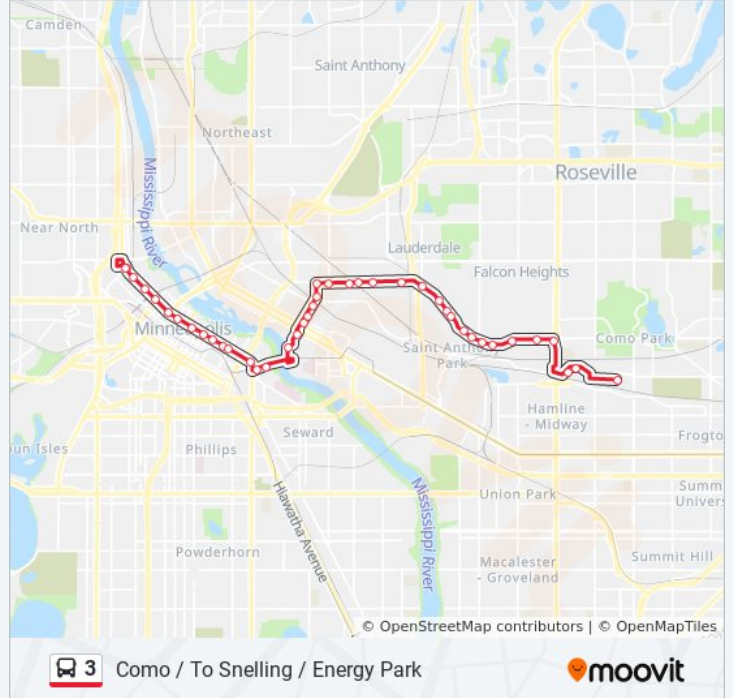

Como Ave SE & Weeks Ave (24th Ave)

Como Ave SE & 27th Ave SE

Como Ave SE & 33rd Ave SE

Como Ave & Eustis St

Como Ave & Buford Ave

Como Ave & Doswell Ave

Como Ave & Carter Ave

Como Ave & Knapp St

Como Ave & Raymond Ave

Como Ave & Gibbs Ave

Como Ave & Fifield St

Como Ave & Cathlin St

Como Ave & Fairgrounds - Gate #9

Snelling & Como Station

Energy Park Dr & Energy Tech Ctr

Energy Park Dr & Energy Tech Center

Norris Circle & Energy Lane

3 Como / To Snelling / Energy Park

Direction: Como Av / Dtnw Mpls / North Loop

42 stops

[VIEW LINE SCHEDULE](#)

Norris Circle & Energy Lane

Energy Park Dr & Bandana Blvd W

Energy Park Dr & Energy Tech Ctr