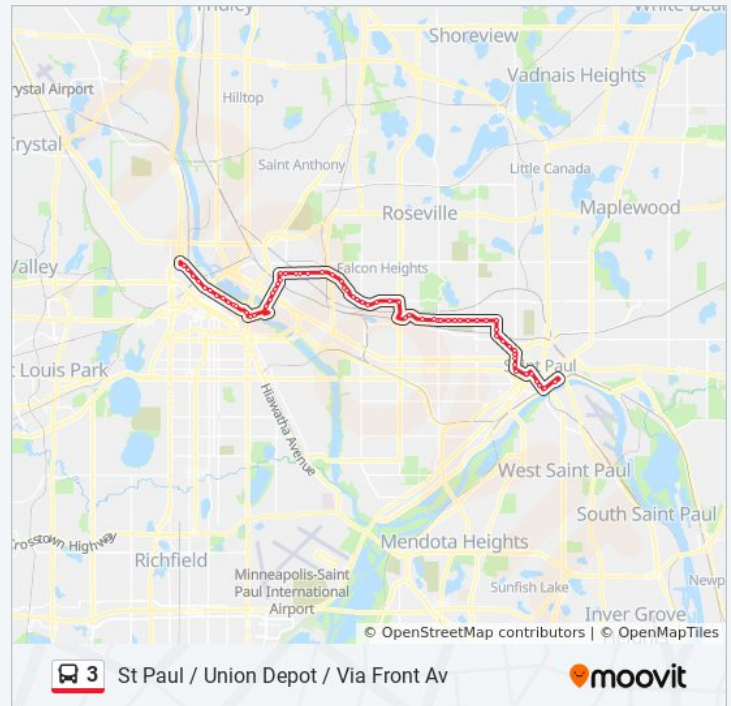

Washington Ave N & 6th Ave N

Washington Ave & 3rd Ave N

Washington Ave N & Hennepin Ave

Washington Ave & Marquette Ave

Washington Ave & 3rd Ave / 4th Ave S

Washington Ave S & Portland Ave

Washington Av at Chicago Av SW

Washington Ave S & 10th Ave S

Washington Ave S & 11th Ave S

Washington Ave S & 15th Ave S

Washington Ramp & Cedar Ave S

Washington Ave & Anderson Hall

East River Pkwy & Bruininks Hall

E River Pkwy & Appleby Hall

Pleasant St & Jones Hall - Arrive

4th St SE & 14th Ave SE

15th Ave SE & 8th St SE

15th Ave SE & Rollins Ave

15th Ave SE & Como Ave SE

Como Ave SE & 18th Ave SE

Como Ave SE & 22nd Ave SE

Como Ave SE & Weeks Ave (24th Ave)

Como Ave SE & 27th Ave SE

Como Ave SE & 33rd Ave SE

Como Ave & Eustis St

Como Ave & Buford Ave

Como Ave & Doswell Ave

Como Ave & Carter Ave

Como Ave & Knapp St

Como Ave & Raymond Ave

Como Ave & Gibbs Ave

Como Ave & Fifield St

Como Ave & Cathlin St

Friday

5:04 AM - 9:36 PM

Saturday

6:06 AM - 11:08 PM

3 bus Info

Direction: St Paul / Union Depot / Via Front Av

Stops: 66

Trip Duration: 59 min

Line Summary: