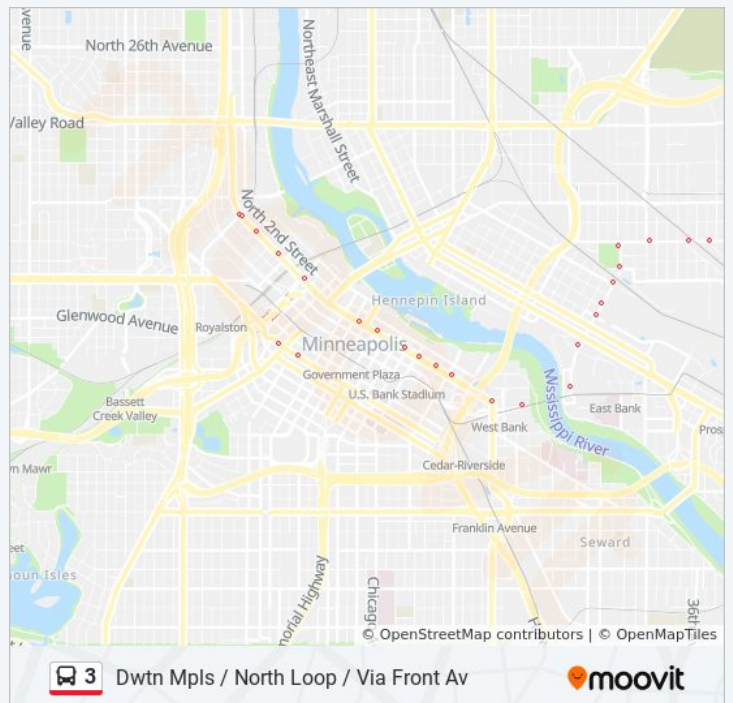

Energy Park Dr & #1200

Energy Park Dr & Bandana Blvd W

Energy Park Dr & Energy Tech Ctr

Energy Park Dr & Decourcy Circle

Como Ave & Snelling Ave

3 bus Time Schedule

Dwtm Mpls / North Loop / Via Front Av Route
Timetable:

Direction: Dwtm Mpls / North Loop / Via Front Av

Stops: 65

Trip Duration: 56 min

Line Summary:

Como Ave & Fairgrounds - Gate #9

Como Ave & Cathlin St

Como Ave & Fifield St

Como Ave & Gibbs Ave

Como Ave & Cleveland Ave (Raymond)

Como Ave & Knapp St

Como Ave & Carter Ave

Como Ave & Luther Pl

Como Ave & Buford Ave

Como Ave & Eustis St

Como Ave SE & 33rd Ave SE

Como Ave SE & 27th Ave SE

Washington Ave & 8th Ave N

Washington Ave & 10th Ave N

Washington Ave N & 10th Ave N

Direction: Dwtm Mpls / North Loop / Via Maryland

71 stops

[VIEW LINE SCHEDULE](#)

Union Depot & Gate A1

Robert St & 5th St