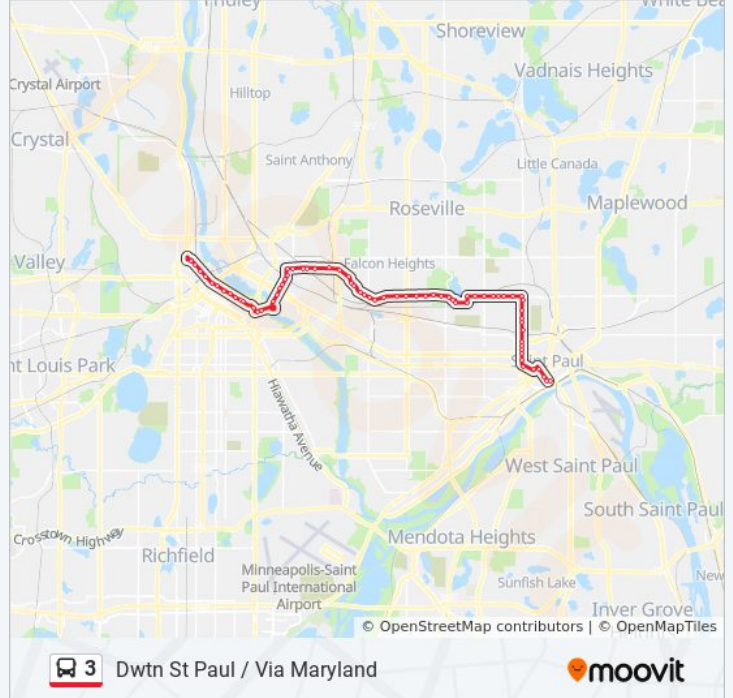

Dwtm St Paul / Via Maryland Route Timetable:

Sunday	1:10 AM - 4:01 AM
Monday	1:01 AM - 8:42 PM
Tuesday	12:12 AM - 8:42 PM
Wednesday	12:12 AM - 8:42 PM
Thursday	12:12 AM - 8:42 PM
Friday	12:12 AM - 8:42 PM
Saturday	12:12 AM - 10:38 PM

3 bus Info

Direction: Dwtm St Paul / Via Maryland

Stops: 71

Trip Duration: 65 min

Line Summary:

Washington Ave S & 15th Ave S
Washington Ramp & Cedar Ave S
Washington Ave & Anderson Hall
East River Pkwy & Bruininks Hall
E River Pkwy & Appleby Hall
Pleasant St & Jones Hall - Arrive
4th St SE & 14th Ave SE
15th Ave SE & 8th St SE
15th Ave SE & Rollins Ave
15th Ave SE & Como Ave SE
Como Ave SE & 18th Ave SE
Como Ave SE & 22nd Ave SE
Como Ave SE & Weeks Ave (24th Ave)
Como Ave SE & 27th Ave SE
Como Ave SE & 33rd Ave SE
Como Ave & Eustis St
Como Ave & Buford Ave
Como Ave & Doswell Ave
Como Ave & Carter Ave
Como Ave & Knapp St
Como Ave & Raymond Ave
Como Ave & Gibbs Ave
Como Ave & Fifield St
Como Ave & Cathlin St
Como Ave & Fairgrounds - Gate #9
Como Ave & Snelling Ave
Como Ave & Pascal St
Como Ave & Hamline Ave
Como Ave & West Picnic Grounds
Como Ave & Como Park Pool
Van Slyke Ave & Churchill St
Van Slyke Ave & Como Ave
Como Ave & Chatsworth St