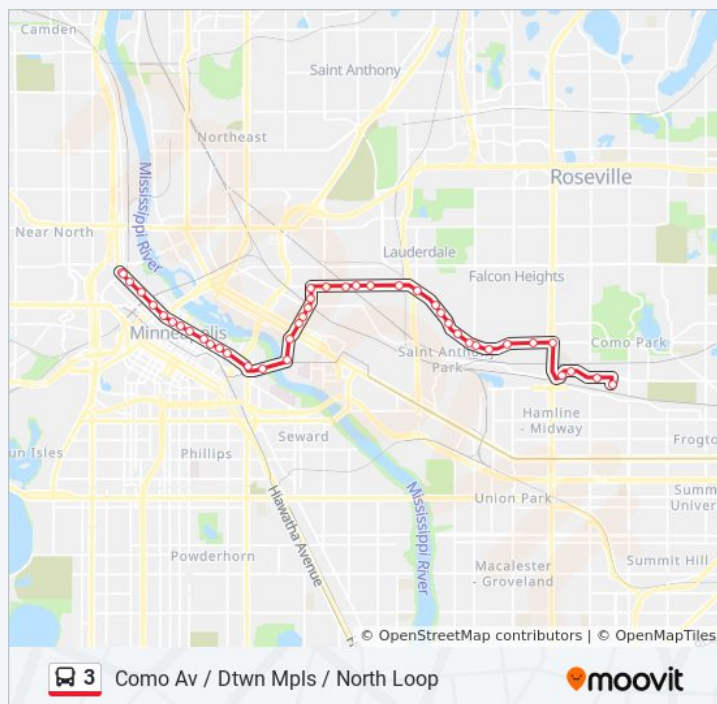

Como Ave SE & 33rd Ave SE

Como Ave SE & 27th Ave SE

Como Ave SE & 24th Ave SE

Como Ave SE & 22nd Ave SE

Como Ave SE & 18th Ave SE

15th Ave SE & Como Ave SE

15th Ave SE & Rollins Ave

15th Ave SE & 8th St SE

Washington Ave S & 10th Ave S

Washington Ave S & Chicago Ave

Washington Ave S & Park Ave

Washington Ave S & 4th Ave S

Washington Ave S & 3rd Ave / 2nd Ave

Washington Ave S & Marquette Ave

Washington Ave & Hennepin Ave / 1st Ave

Washington Ave & 3rd Ave N

Washington Ave & 6th Ave N

Washington Ave & 8th Ave N

3 bus Info

Direction: Como Av / Dtnw Mpls / North Loop

Stops: 42

Trip Duration: 31 min

Line Summary:

Washington Ave & 10th Ave N

Washington Ave N & 10th Ave N

Direction: Como Av / Eustis Pr

28 stops

[VIEW LINE SCHEDULE](#)

Washington Ave N & 10th Ave N

Washington Ave & 10th Ave N

Washington Ave N & 8th Ave N