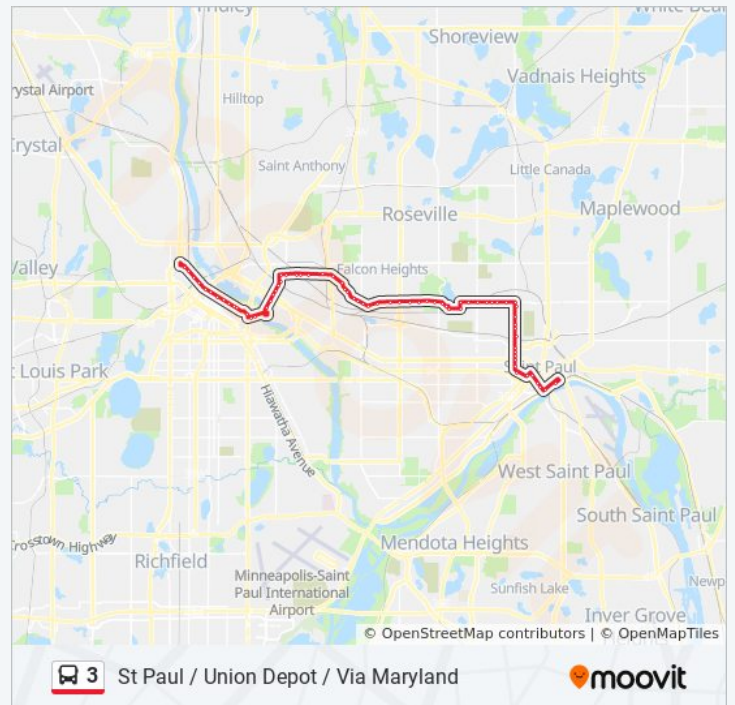

3 bus Info

Direction: St Paul / Union Depot / Via Maryland

Stops: 71

Trip Duration: 62 min

Line Summary:

Como Ave & Raymond Ave

Como Ave & Gibbs Ave

Como Ave & Fifield St