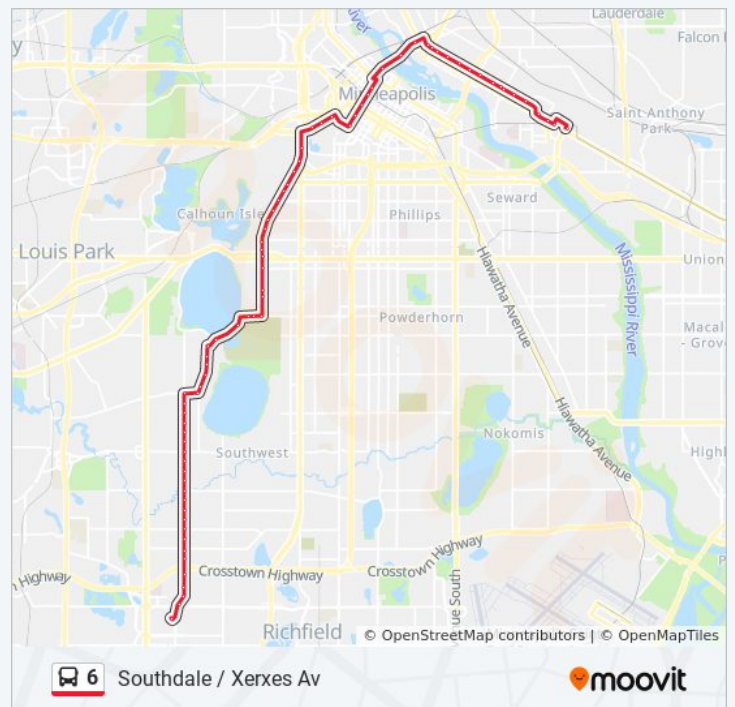

**6 bus Info**

**Direction:** Southdale / Xerxes Av

**Stops:** 75

**Trip Duration:** 58 min

**Line Summary:**

Hennepin Ave S & 24th St W

Hennepin Ave S & 25th St W

Hennepin Ave S & 26th St W