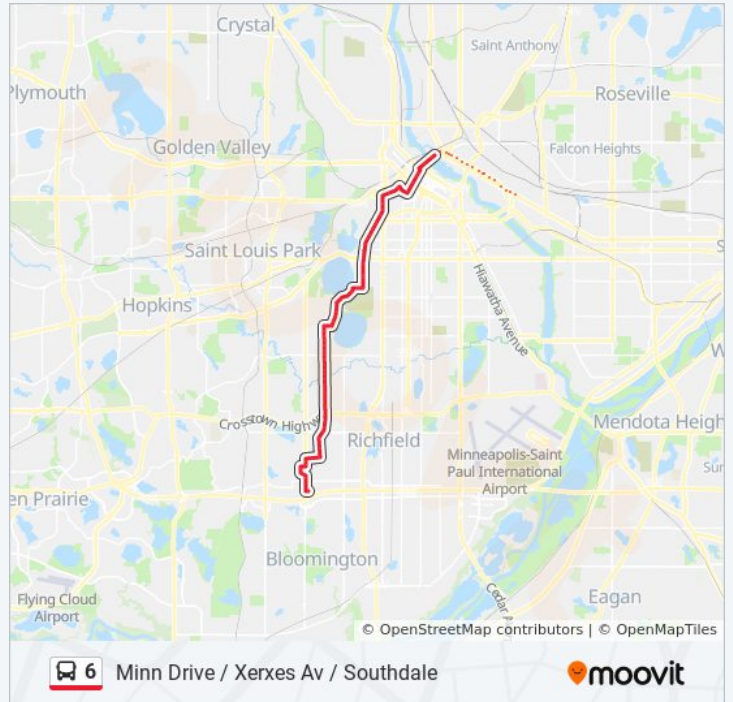

### 6 bus Info

**Direction:** Minn Drive / Xerxes Av / Southdale

**Stops:** 86

**Trip Duration:** 52 min

**Line Summary:**

Hennepin Ave & 33rd St W

Hennepin Ave S & 34th St W

Hennepin Ave S & 36th St W