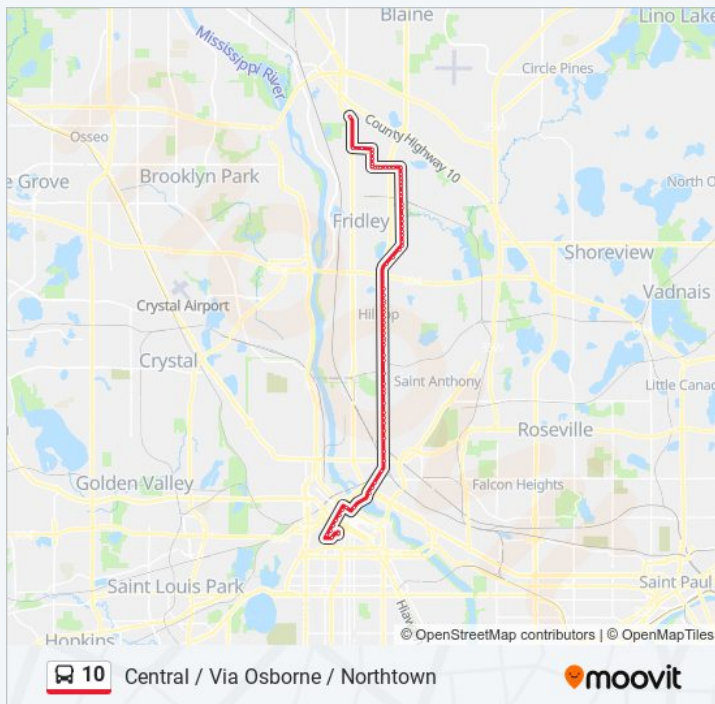

Central Ave NE & 39th Ave NE

Columbia Heights Transit Center Gate A

Central Ave NE & 41st Ave NE

Central Ave NE & 42nd Ave NE

Central Ave NE & 43rd Ave NE

Central Ave NE & 44th Ave NE

Central Ave NE & 45th Ave NE

### 10 bus Info

**Direction:** Central / Via Osborne / Northtown

**Stops:** 77

**Trip Duration:** 58 min

**Line Summary:**

Central Ave NE & 50th Ave NE

Central Ave NE & 51st Court

Central Ave NE & 52nd Ave NE