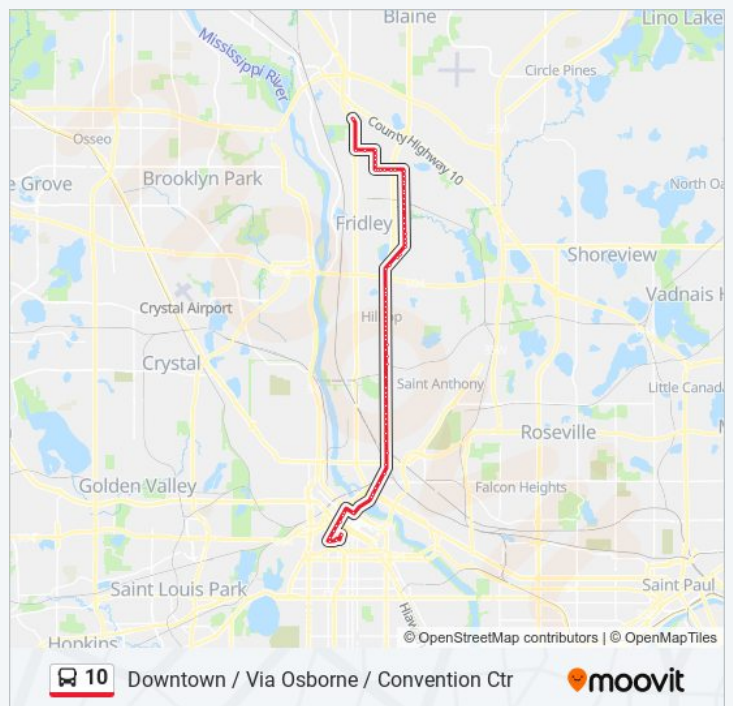

Nicollet Mall & 7th St S

**Direction: Downtown / Via Osborne / Convention Ctr**

78 stops

[VIEW LINE SCHEDULE](#)

- Northtown Transit Ctr Gate A
- 81st Ave NE & University Ave E Svc Rd NE
- 81st Ave NE & Terrace Rd NE
- 81st Ave NE & Monroe St NE
- Monroe St NE & 80th Ave NE
- Monroe St NE & 79th Ave NE
- Monroe St NE & 78th Ave NE
- Monroe St NE & Osborne Rd NE
- Osborne Rd NE & Jackson St
- Osborne Rd NE & Van Buren St
- Osborne Rd NE & Able St NE
- Osborne Rd NE & Taylor St
- Osborne Rd NE & Hwy 65 Svc Rd
- Central Ave NE & Osborne Rd NE
- Central Ave NE & 76th Ave NE
- Central Ave NE & 75th Ave NE
- Central Ave NE & Fireside Dr
- Central Ave NE & Onondaga St
- Central Ave NE & 73rd Ave NE
- Central Ave NE & 72nd Ave NE
- Central Ave NE & Norton Ave
- Central Ave NE & Medtronic
- Central Ave NE & 69th Ave NE
- Central Ave NE & #6700
- Central Ave NE & 66th Ave NE
- Central Ave NE & Mississippi St
- Central Ave NE & 64th Ave NE
- Central Ave NE & Moore Lake Dr E

**10 bus Time Schedule**

Downtown / Via Osborne / Convention Ctr Route  
Timetable:

Sunday	8:03 AM - 9:55 PM
Monday	5:14 AM - 10:31 PM
Tuesday	5:14 AM - 10:31 PM
Wednesday	5:14 AM - 10:31 PM
Thursday	5:14 AM - 10:31 PM
Friday	5:14 AM - 10:31 PM
Saturday	6:39 AM - 10:59 PM

**10 bus Info**

**Direction:** Downtown / Via Osborne / Convention Ctr

**Stops:** 78

**Trip Duration:** 58 min

**Line Summary:**

Central Ave NE & Heather Place

Central Ave NE & Woody Lane

Central Av NE & Moore Lake Park