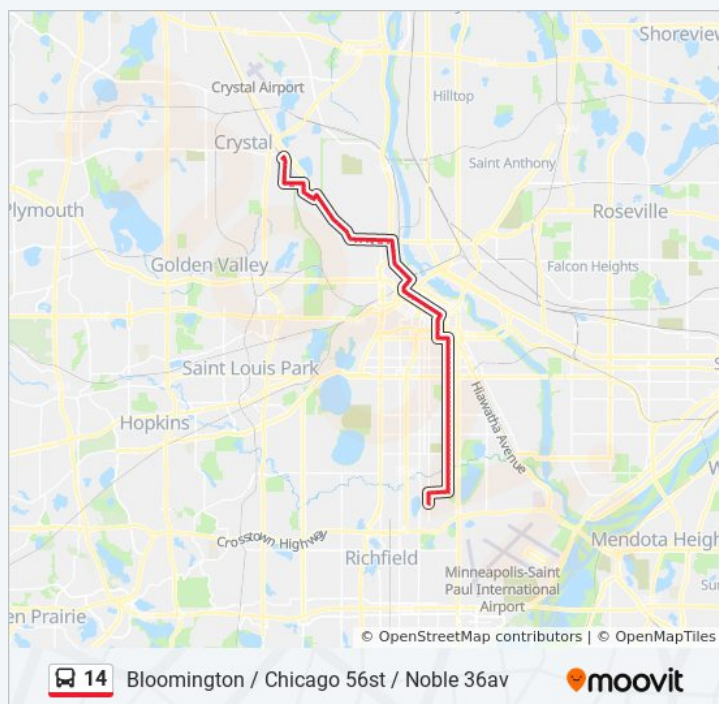

**14 bus Info**

**Direction:** Bloomington / Chicago 56st / Noble 36av

**Stops:** 93

**Trip Duration:** 50 min

**Line Summary:**

West Broadway & Irving Ave N

West Broadway & Fremont Ave N

West Broadway & Emerson Ave N