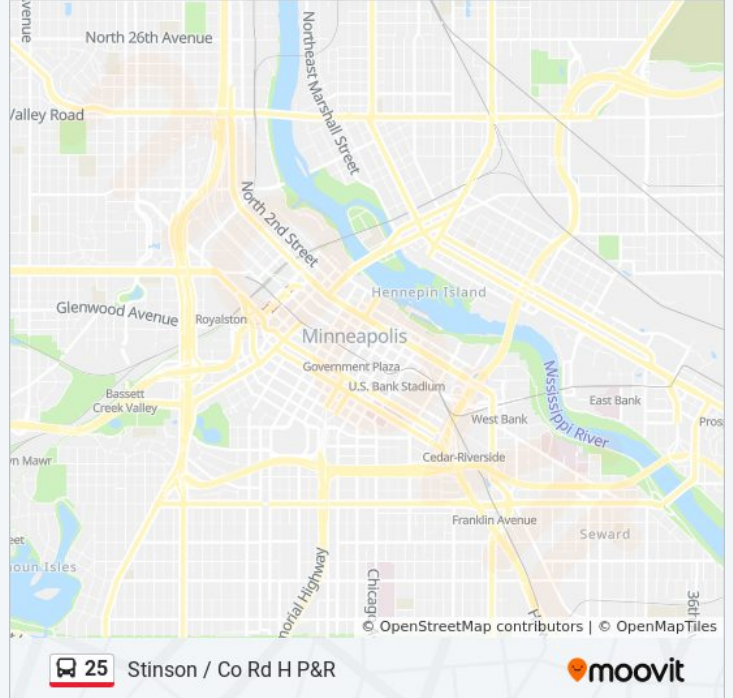

Nicollet Mall & 3rd St S

Hennepin Ave & Washington / 2nd St

Hennepin Ave & 1st St S

Hennepin Ave E & Wilder St

Hennepin Ave E & 2nd St NE (Ortman)

25 bus Time Schedule

Stinson / Co Rd H P&R Route Timetable:

25 bus Info

Direction: Stinson / Co Rd H P&R

Stops: 83

Trip Duration: 67 min

Line Summary:

Hennepin Ave E & 5th St SE
Hennepin Ave E & 6th St SE
Hennepin Ave E & 8th St SE
Hennepin Ave E & Harrison St NE
Hennepin Ave E & 5th Ave SE
Hennepin Ave E & Pierce St
Hennepin Av E & Johnson St NE (10th Ave)
Hennepin Ave E & 12th Ave SE
Hennepin Ave E & 14th Ave SE
Hennepin Ave E & 15th Ave SE
Stinson Blvd & Hennepin Ave E
Stinson Blvd & Kennedy St NE
Stinson Blvd & Summer St NE
Stinson Blvd & Broadway St
Stinson Blvd NE & Ridgway Pkwy
Stinson Blvd & 18th Ave NE
Stinson Blvd & 19th Ave NE
Stinson Blvd & 22nd Ave NE
Stinson Blvd & 23rd Ave NE
Lowry Ave NE & Mckinley St NE
Mckinley St NE & 26th Ave NE
Mckinley St NE & 27th Ave NE
Mckinley St NE & St Anthony Pkwy
Mckinley St NE & 29th Ave NE
29th Ave NE & Stinson Blvd
Stinson Blvd & 30th Ave NE
Stinson Blvd & 31st Ave NE
Stinson Blvd & 32nd Ave NE
Stinson Blvd & 33rd Ave NE
33rd Ave NE & Roosevelt St
33rd Ave NE & Edward St
33rd Ave NE & Belden Dr
33rd Ave NE & Silver Lake Rd