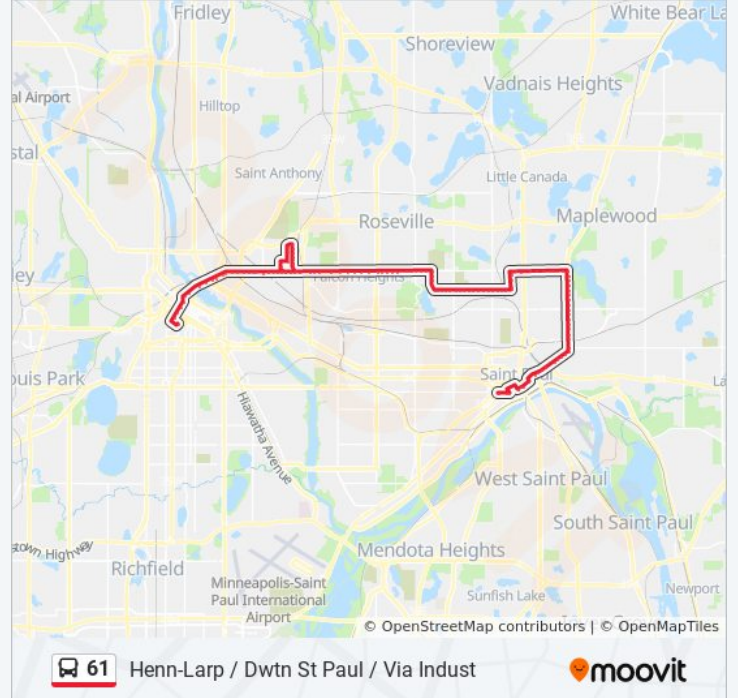

Hennepin Ave E & 24th Ave SE

Hennepin Ave E & 25th Ave SE

Hennepin Ave E & 27th Ave SE

Hennepin Ave E & 29th Ave SE

Industrial Blvd & Hennepin Ave E

Industrial Blvd & Winter St

Industrial Blvd & Winter / Spring St

Industrial Blvd & Spring St

Industrial Blvd & #451

Industrial Blvd & #700

Industrial Blvd & #701 Delivery Entrance

Industrial Blvd & Broadway St NE

Godward St NE & Industrial Blvd

Godward St NE & Broadway St NE

Godward St NE & #1300 - United Parcel

Godward St NE & Spring St NE

Hoover St NE & Winter St

Hoover St NE & Hennepin Ave E

Hennepin Ave E & 27th Ave SE

Hennepin Ave E & 29th Ave SE

Hennepin Ave E & Industrial Blvd

Hennepin Ave E & 33rd Ave SE

Larpenteur Ave & Eustis St

Larpenteur Ave & Pleasant St

Larpenteur Ave & Fulham St

Larpenteur Ave & #1666 Coffman St

Larpenteur Ave & Cleveland Ave

Larpenteur Ave & Gortner Ave

Larpenteur Ave & Lindig St

Larpenteur Ave & Fairview Ave

Larpenteur Ave & Underwood St

Larpenteur Ave & Snelling Ave

Larpenteur Ave & Arona St