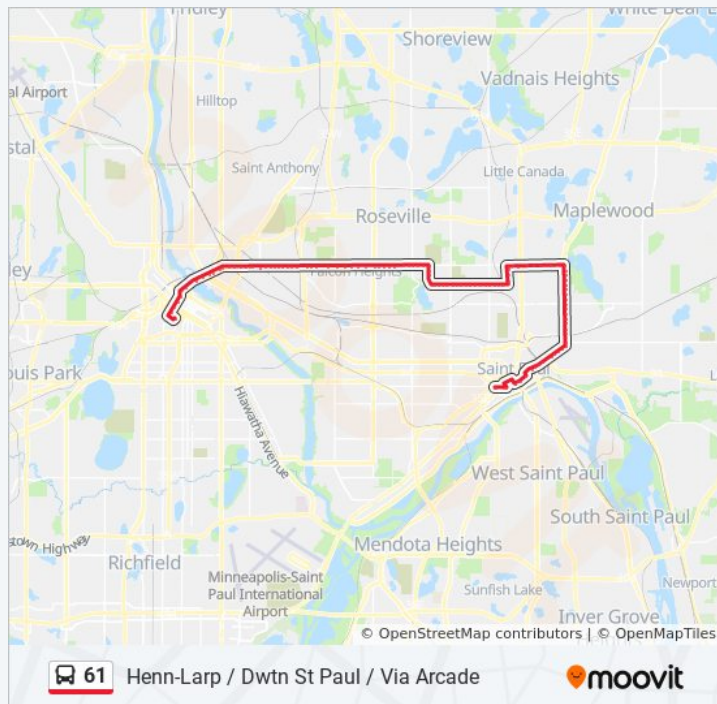

Larpenteur Ave & Snelling Ave

Larpenteur Ave & Arona St

Larpenteur Ave & Pascal St

61 bus Info

Direction: Henn-Larp / Dwtn St Paul / Via Arcade

Stops: 114

Trip Duration: 64 min

Line Summary: