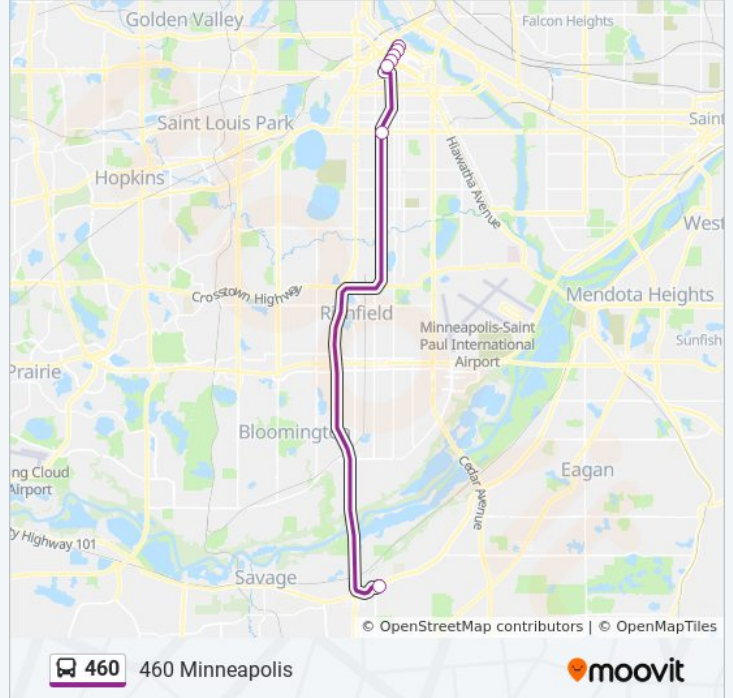

### Direction: Burnsville Transit Station

9 stops

[VIEW LINE SCHEDULE](#)

Gateway Ramp

Marquette Av S at 3 St S SW Corner

Marquette Av S at 5 St S SW Corner

Marquette Av S at 7 St S SW Corner

Marquette Av S at 9 St S SW Corner

Marquette Av S at 11 St S SW Corner

12 St S at 2 Av S/3 Av S S Corner

I-35w & Lake Street Station Sb Platform

Burnsville Transit Station Bay C

### 460 bus Info

**Direction:** Burnsville Transit Station

**Stops:** 9

**Trip Duration:** 33 min

**Line Summary:**

2 Av S at 4 St S NE Corner

2 Av S at Washington Av S SE Corner

Gateway Ramp