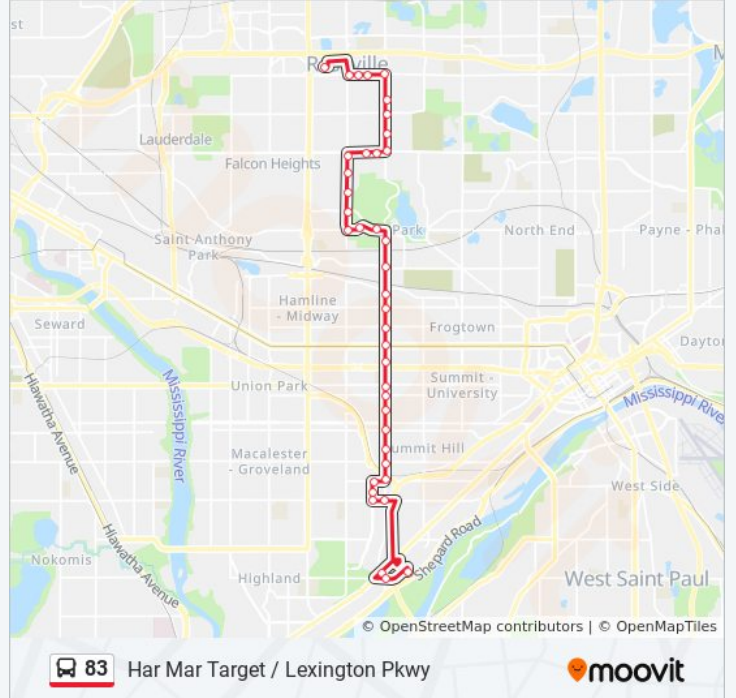

Direction: Har Mar Target / Lexington Pkwy

39 stops

[VIEW LINE SCHEDULE](#)

- Montreal Court & Montreal Ave
- Montreal Ave & Elway St
- 7th St W & Elway St
- Randolph Ave & Lexington Pkwy
- Randolph Ave & Edgcumbe Rd
- Edgcumbe Rd & Palace Ave
- Jefferson Ave & Edgcumbe Rd
- Lexington Pkwy & Jefferson Ave
- Lexington Pkwy & St Clair Ave
- Lexington Pkwy & Fairmount Ave
- Lexington Pkwy & Grand Ave
- Lexington Pkwy & Ashland Ave
- Lexington Pkwy & Selby Ave
- Lexington Pkwy & Marshall Ave
- Lexington Pkwy & Central Ave
- Lexington Pkwy & University Ave
- Lexington Pkwy & Thomas Ave
- Lexington Pkwy & Minnehaha Ave
- Lexington Pkwy & Hubbard Ave
- Lexington Pkwy & Front Ave
- Lexington Pkwy & Como Ave (Wynne Ave)
- Como Ave & Como Park Pool

83 bus Info

Direction: Har Mar Target / Lexington Pkwy

Stops: 39

Trip Duration: 33 min

Line Summary:

Como Ave & Beulah Lane
Como Ave & Hamline Ave
Hamline Ave & Midway Pkwy
Hamline Ave & Arlington Ave
Hamline Ave & Hoyt Ave
Hamline Ave & California Ave
Larpenteur Ave & Fernwood St
Larpenteur Ave & Dunlap St
Lexington Ave & Larpenteur Ave
Lexington Ave & Roma / Garden Ave
Lexington Ave & Roselawn Ave
Lexington Ave & Shryer Ave
Co Rd B & Lexington Ave
Co Rd B & Fernwood St
Co Rd B & Dellwood St
Co Rd B & Hamline Ave
Target Driveway & Pascal St

83 bus Info

Direction: Montreal Av / Lexington Pkwy

Stops: 41

Trip Duration: 31 min

Line Summary:

Lexington Pkwy & Ashland Ave

Lexington Pkwy & Grand Ave

Lexington Pkwy & Fairmount Ave