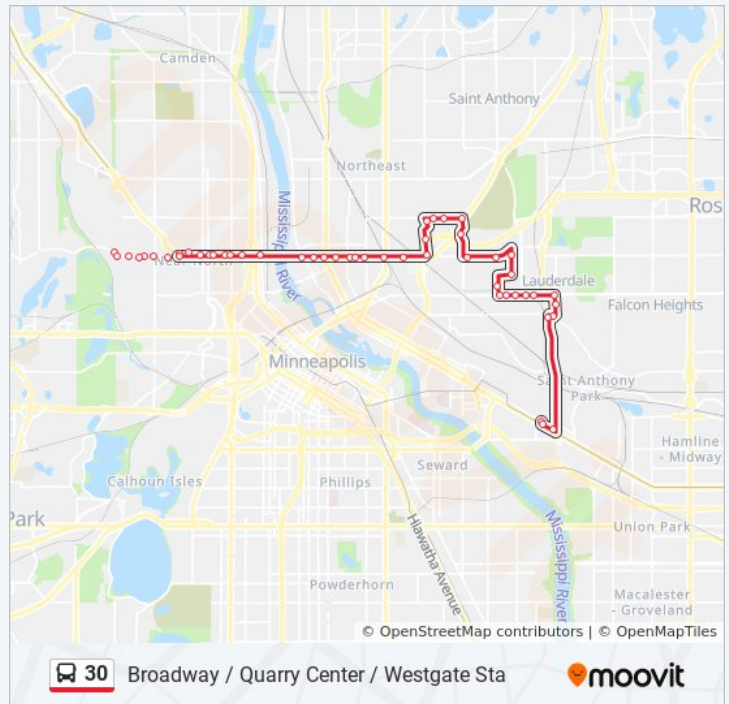

Hennepin Ave E & 27th Ave SE

30 bus Info

Direction: Broadway / Quarry Center / Westgate Sta

Stops: 50

Trip Duration: 37 min

Line Summary:

Hennepin Ave E & 29th Ave SE

Hennepin Ave E & Industrial Blvd

Hennepin Ave E & 33rd Ave SE

Larpenteur Ave & Eustis St

Eustis St & Idaho Ave

Como Eustis P&R & Turnaround

Hunting Valley Rd & Como Ave

University Ave & Eustis St

University Ave & Berry St

Berry St & University Ave

Direction: Broadway / Quarry Center / Xerxes-Gv Rd

48 stops

[VIEW LINE SCHEDULE](#)

Berry St & University Ave

Eustis St & Como Ave

Eustis St & Idaho Ave

Larpenteur Ave & Malvern St

Larpenteur Ave & 33rd Ave SE

30 bus Info

Direction: Broadway / Quarry Center / Xerxes-Gv Rd

Stops: 48

Trip Duration: 38 min

Line Summary:

18th Ave NE & Arthur St NE

18th Ave NE & Hayes St NE

Johnson St NE & Quarry Center