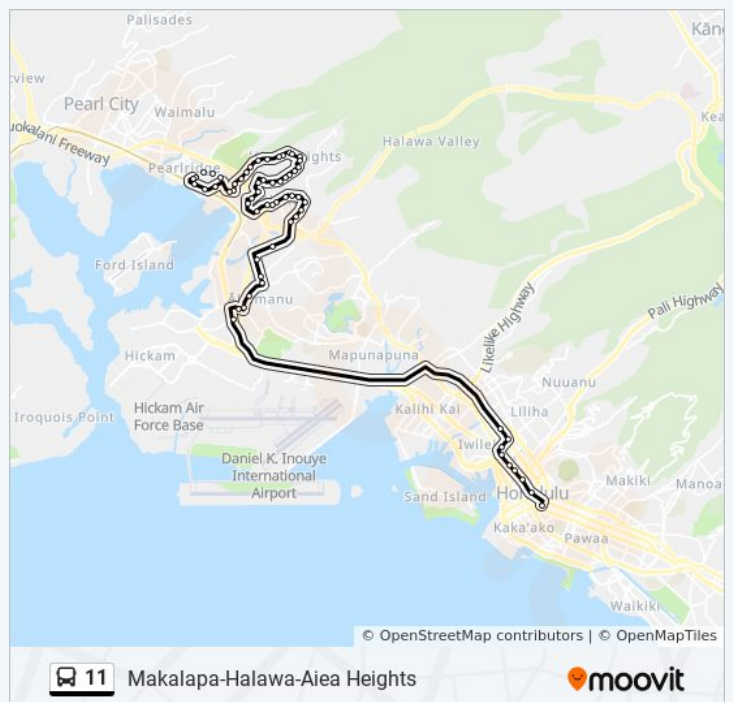

S Beretania St + Punchbowl St

S Beretania St + Pali Hwy + Bishop St

N Beretania St + Opp Smith St

N Beretania St + Opp River St

N Beretania St + N King St

Liliha St + N King St

Vineyard Bl + Liliha St

Vineyard Bl + Palama St

Kahuapaani St + Ulune St

Halawa Heights Rd + Hulumanu St

Halawa Heights Rd + Iwaiwa St

Halawa Heights Rd + Opp Aliipoe Dr

Aliipoe Dr + 99-758

Aliipoe Dr + Paihi St

Aliipoe Dr + 99-636

Aliipoe Dr + Opp Hokea St

11 bus Time Schedule

Halawa - Aiea Heights Route Timetable:

Sunday	7:50 AM - 7:10 PM
Monday	7:00 AM - 9:25 PM
Tuesday	7:00 AM - 9:25 PM
Wednesday	7:00 AM - 9:25 PM
Thursday	7:00 AM - 9:25 PM
Friday	7:00 AM - 9:25 PM
Saturday	7:00 AM - 9:25 PM

11 bus Info

Direction: Halawa - Aiea Heights

Stops: 62

Trip Duration: 47 min

Line Summary:

Makalapa-Halawa-Aiea Heights

Aliipoe Dr + Ulune St

Kaimakani St + Ulune St