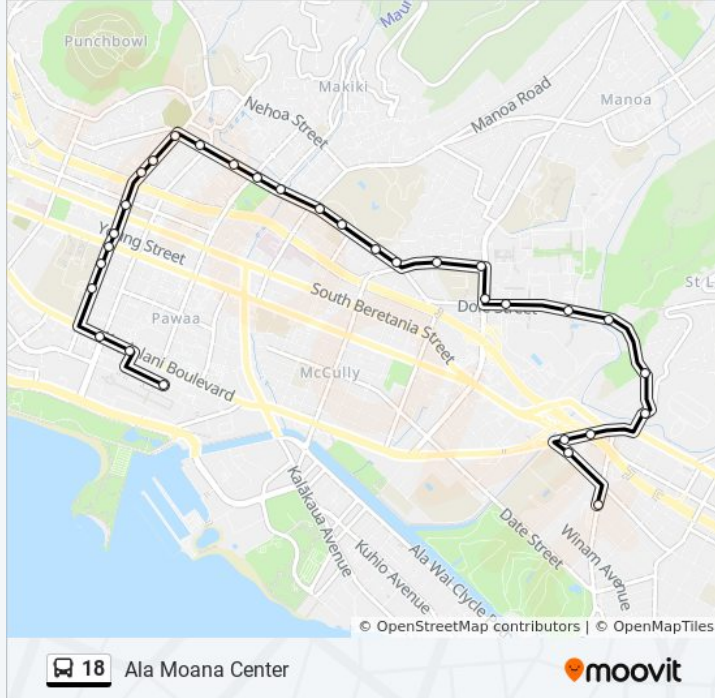

**18 bus Info**

**Direction:** Ala Moana Center

**Stops:** 31

**Trip Duration:** 27 min

**Line Summary:**

Wilder Ave + Kewalo St

Wilder Ave + Piikoi St

Pensacola St + Wilder Ave

Pensacola St + Opp Hassinger St

Pensacola St + Lunalilo St

Pensacola St + S Beretania St

Pensacola St + Young St

Pensacola St + S King St

Pensacola St + Opp Elm St

Pensacola St + Opp Hoolai St

Kapiolani Bl + Piikoi St

Kapiolani Bl + Kona Iki St

Kona St + Opp Keeaumoku St (Fs)

**Direction: Uh Manoa - Dole Street**

7 stops

[VIEW LINE SCHEDULE](#)

Kaimuki Ave + Kapiolani Bl

Kapiolani Bl + Waiialae Ave

Saint Louis Dr + Waiialae Ave

**18 bus Info**

**Direction:** Uh Manoa - Dole Street

**Stops:** 7

**Trip Duration:** 7 min

**Line Summary:**

**Direction: Uh Manoa - Market City**

24 stops

[VIEW LINE SCHEDULE](#)