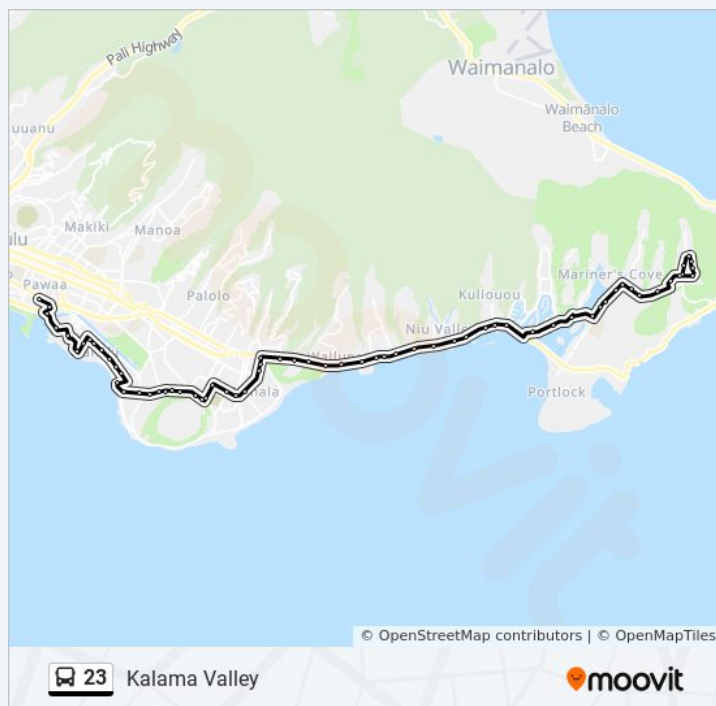

Kalaniana'ole Hwy + Wailupe Cir

Kalaniana'ole Hwy + Opp W Hind Dr

Kalaniana'ole Hwy + Opp Nenu St

**Direction:** Kalama Valley

**Stops:** 67

**Trip Duration:** 64 min

**Line Summary:**

Kalaniana'ole Hwy + Opp E Hind Dr