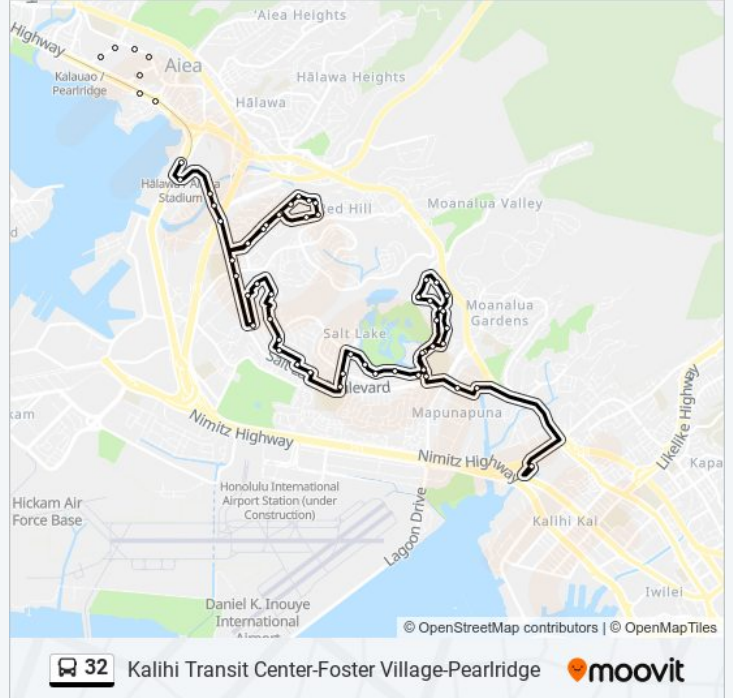

Haloa Dr + Piikea St

Piikea St + Piikea Pl

Punihi St + Piikea St

Punihi St + Halupa St

Halupa St + Hakupapa St

Haloa Dr + Ukali St

Haloa Dr + Molehu Dr

Salt Lake Bl + Opp Ala Oli St

Salt Lake Bl + Bougainville Dr

Maluna St + Likini St

Likini St + Pakini St

Keaka Dr + Manuwa Dr

Ukana St + Keaka Dr

Wanaka St + Maluna St

Wanaka St + Opp Puuku Mauka Dr

Aliamanu St + Wanaka St

Aila St + Likini St

Likini St + Likini Pl

Ala Lilikoi St + Salt Lake Bl

Ala Lilikoi St + Ala Ilima St

Likini St + Ala Lilikoi St

Likini St + Ala Nanala St

Likini St + 5210

Likini St + Ala Nanu St

Likini St + Ala Napunani St

Ala Napunani St + Opp Likini St

Ala Napunani St + Ala Poha Pl

Ala Napunani St + Ala Puumalu St

Ala Puumalu St + Ala Pili Lp

Ala Puumalu St + Ala Puumalu Pl

Ala Puumalu St + Ala Napunani St

Ala Napunani St + Ala Kopiko St

Ala Napunani St + Ala Noni Pl