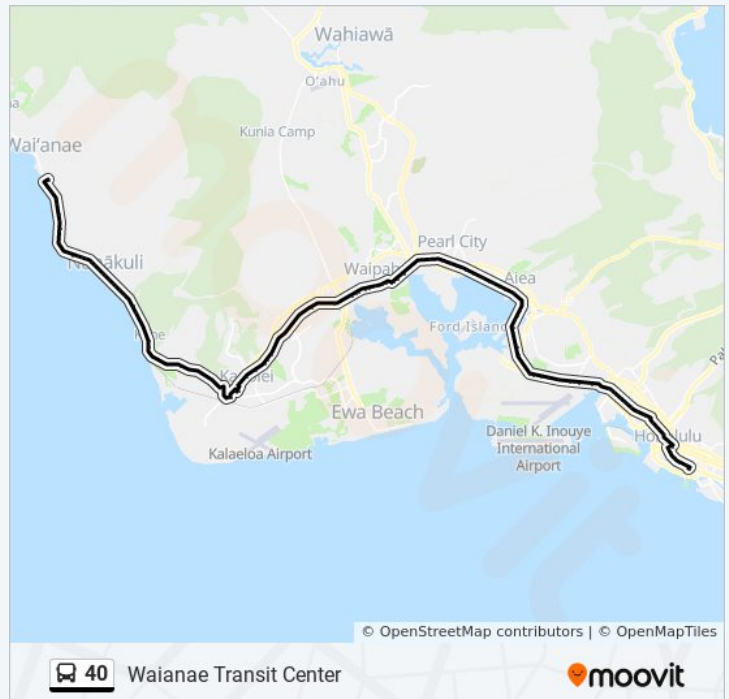

**40 bus Info**

**Direction:** Waianae Transit Center

**Stops:** 107

**Trip Duration:** 104 min

**Line Summary:**

Nimitz Hwy + Peltier Ave

Nimitz Hwy + Opp Ohohia St

Nimitz Hwy + Opp Paiea St