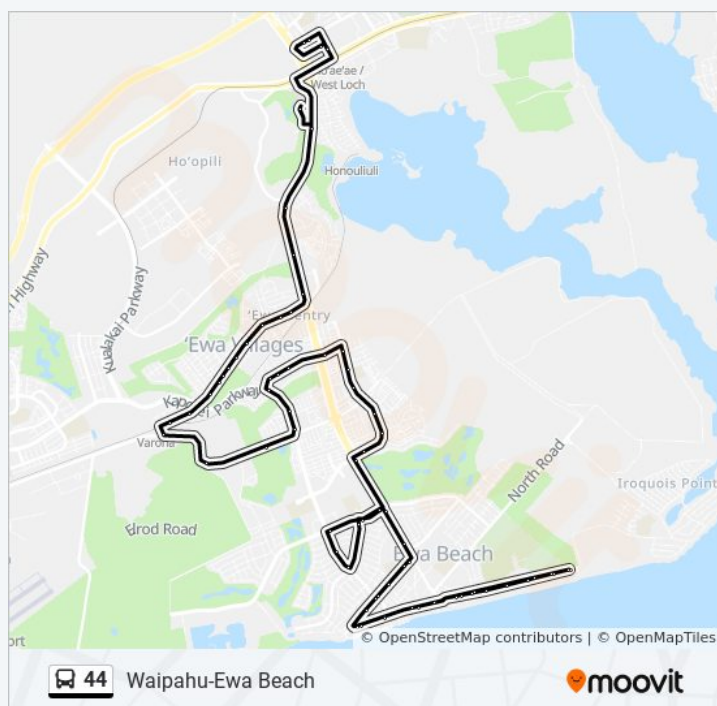

Kapolei Pkwy + Kaileolea Dr

Kapolei Pkwy + Kekaiholo St

Trip Duration: 63 min

Line Summary:

Keoneula Bl + Kapolei Pkwy

Keoneula Bl + Kaileolea Dr

Fort Weaver Rd + Keoneula Bl

Fort Weaver Rd + Opp Kuhina St