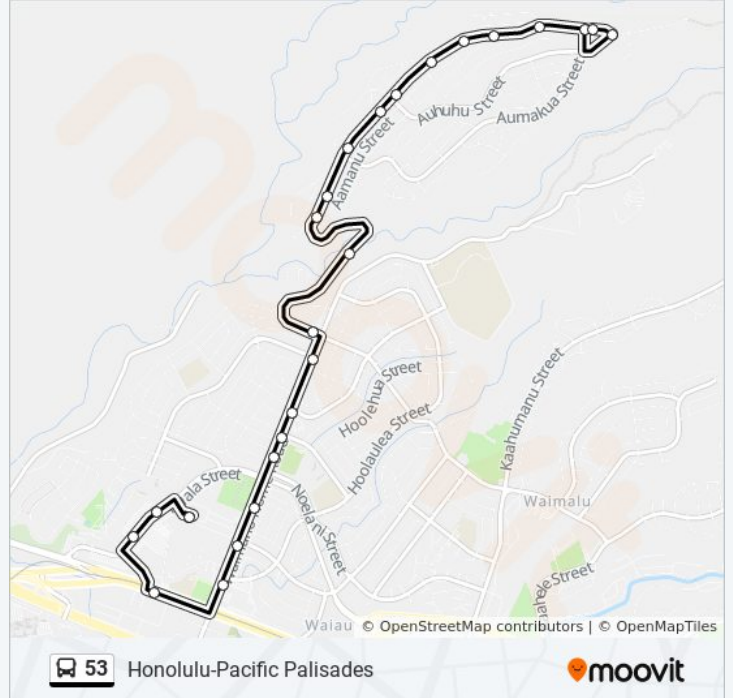

Sunday	5:29 AM - 10:17 PM
Monday	Not Operational
Tuesday	Not Operational
Wednesday	Not Operational
Thursday	Not Operational
Friday	Not Operational
Saturday	5:28 AM - 10:17 PM

53 bus Info

Direction: Pacific Palisades

Stops: 25

Trip Duration: 25 min

Line Summary:

Komo Mai Dr + Opp 1840
 Komo Mai Dr + Aamanu St
 Komo Mai Dr + 2031
 Komo Mai Dr + Aumakua St
 Komo Mai Dr + 2163
 Komo Mai Dr + Auhuhu St
 Komo Mai Dr + Aupaka St
 Komo Mai Dr + Awahiwa St
 Komo Mai Dr + Apoepoe St
 Komo Mai Dr + Opp Akalakala St
 Komo Mai Dr + Aumakua St
 Auhuhu St + Komo Mai Dr
 Komo Mai Dr + Opp Aumakua St