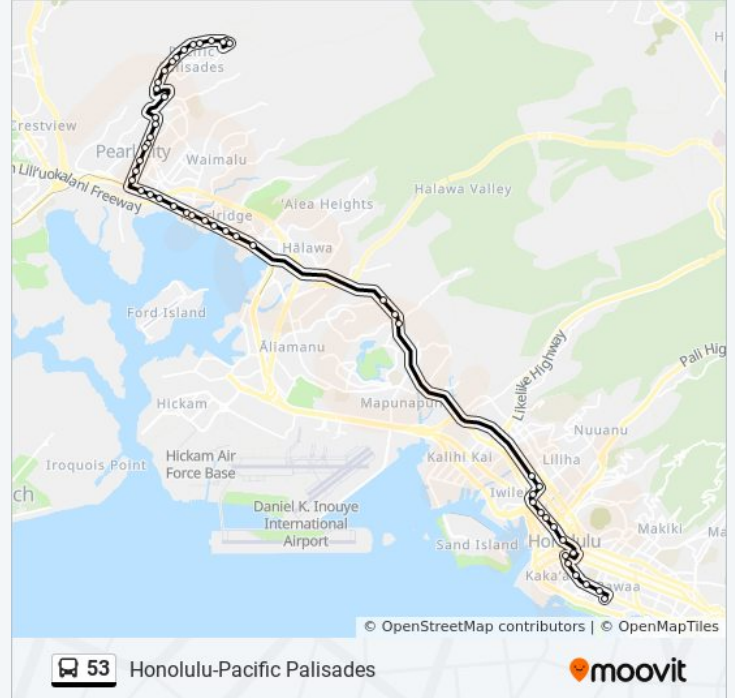

53 bus Info

Direction: Pacific Palisades Via Red Hill

Stops: 50

Trip Duration: 59 min

Line Summary:

Moanalua Rd + Kaiser Moanalua Medical Center

Moanalua Rd + Ala Kapuna St

Kamehameha Hwy + Honomanu St

Komo Mai Dr + Auhuhu St

Komo Mai Dr + Aupaka St

Komo Mai Dr + Awahiwa St

Komo Mai Dr + Apoepoe St

Komo Mai Dr + Opp Akalakala St

Komo Mai Dr + Aumakua St

Auhuhu St + Komo Mai Dr

Komo Mai Dr + Opp Aumakua St

Direction: Pearl City

25 stops

[VIEW LINE SCHEDULE](#)

Komo Mai Dr + Opp Aumakua St

Aumakua St + Auhuhu St

Aumakua St + Aniuniu St

Aumakua St + Opp Ahakapu St

Aumakua St + Ahaiki St

53 bus Info

Direction: Pearl City

Stops: 25

Trip Duration: 21 min

Line Summary:

Honolulu.

[About Moovit](#) • [MaaS Solutions](#) • [Supported Countries](#) • [Mooviter Community](#)

© 2023 Moovit - All Rights Reserved