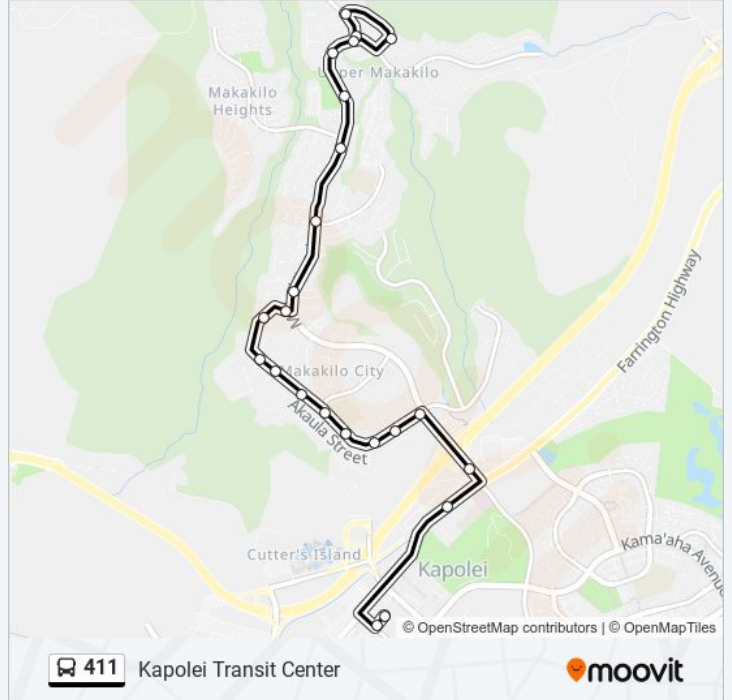

### Direction: Kapolei Transit Center

22 stops

[VIEW LINE SCHEDULE](#)

- Makakilo Dr + Opp Kikaha St
- Ala Hoi St + Hunekai St
- Hunekai St + Kikaha St
- Kikaha St + Makakilo Dr
- Makakilo Dr + Hookomo St
- Makakilo Dr + Opp Makamai Lp
- Makakilo Dr + Palahia St
- Makakilo Dr + Panana St
- Makakilo Dr + Kinohi Pl
- Nohohale St + Opp Lihau St
- Palailai St + Palailai Pl
- Palailai St + Opp Nohopono St
- Palailai St + Nohona St
- Palailai St + Opp Newa St
- Palailai St + Anipeahi St
- Palailai St + Uhiuala St
- Palailai St + Kokole St
- Palailai St + Akaula St
- Palailai St + Makakilo Dr
- Makakilo Dr + Farrington Hwy
- Farrington Hwy + Opp Kapouka Pl

### 411 bus Info

**Direction:** Kapolei Transit Center

**Stops:** 22

**Trip Duration:** 18 min

**Line Summary:**

**Direction: Makakilo Heights**

17 stops

[VIEW LINE SCHEDULE](#)