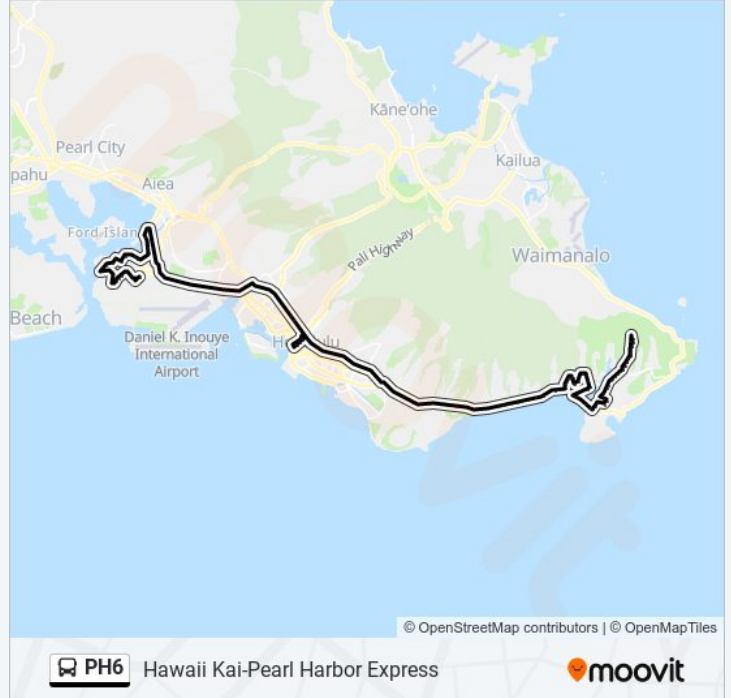

Lunalilo Home Rd + Opp Ahukini St

Lunalilo Home Rd + Kalanipuu St

Lunalilo Home Rd + Wailua St

Lunalilo Home Rd + Opp Kapaia St

Lunalilo Home Rd + Opp Kalakua St

Lunalilo Home Rd + Opp Kaumakani St

Kaumakani St + Hanamaulu St

Kaumakani St + Kekupua St

Kekupua St + Anapalau St

Lunalilo Home Rd + Opp Anapalau St

Lunalilo Home Rd + Opp Kaumakani

Lunalilo Home Rd + Kalanianaole Hwy

Kalanianaole Hwy + Koko Marina Ctr

Kalanianaole Hwy + Opp Portlock Rd

Kalanianaole Hwy + Hawaii Kai Towne Center

Kalanianaole Hwy + Keahole St

Hawaii Kai Park & Ride

Keahole St + Hawaii Kai Shopping Center

Hawaii Kai Dr + Opp Ainahou St

Hawaii Kai Dr + Opp Hapuna Pl

Hawaii Kai Dr + Hahaione St

Hawaii Kai Dr + Pepekeo St

Hawaii Kai Dr + Opp Opihikao Pl

Hawaii Kai Dr + Kawaihae St

Kawaihae St + Opp Hakalau Pl

Kawaihae St + 464

Kawaihae St + Kaalakei St

Kawaihae St + Opp Awini Pl

Kawaihae St + Opp Keokea Pl

Kawaihae St + Opp Kawaihae Pl

Kawaihae St + May Way

Kalanianaole Hwy + Kuliouou Rd

Kalanianaole Hwy + Elelupe Rd