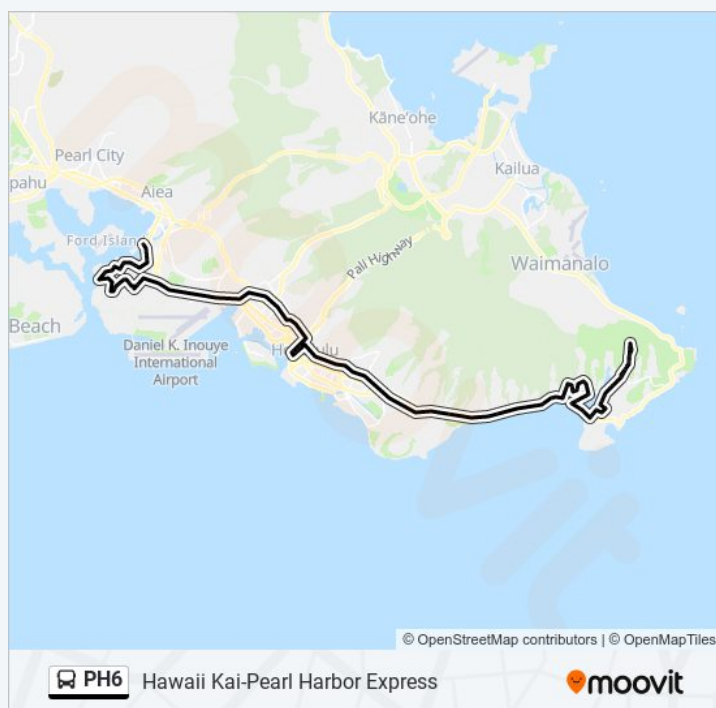

**PH6 bus Info**

**Direction:** Express - Hawaii Kai

**Stops:** 81

**Trip Duration:** 82 min

**Line Summary:**

Kalaniana'ole Hwy + Opp E Halemaumau

Kalaniana'ole Hwy + Paiko Dr

Kalaniana'ole Hwy + Paeoki Pl